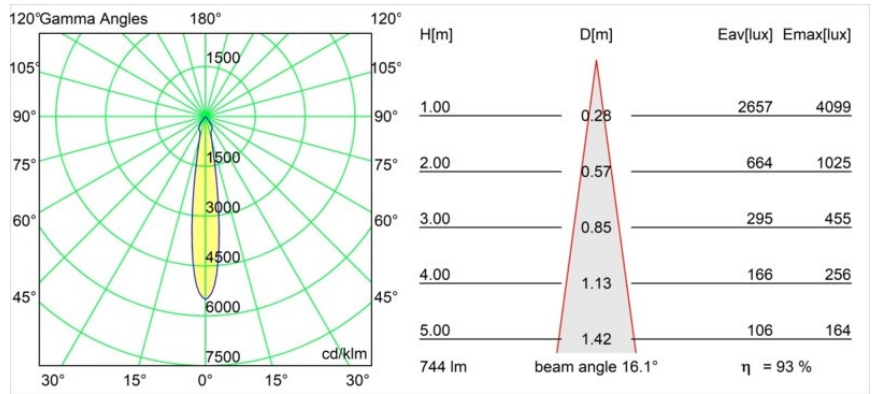

Lichtverteilung und Lichtverteilungskurve