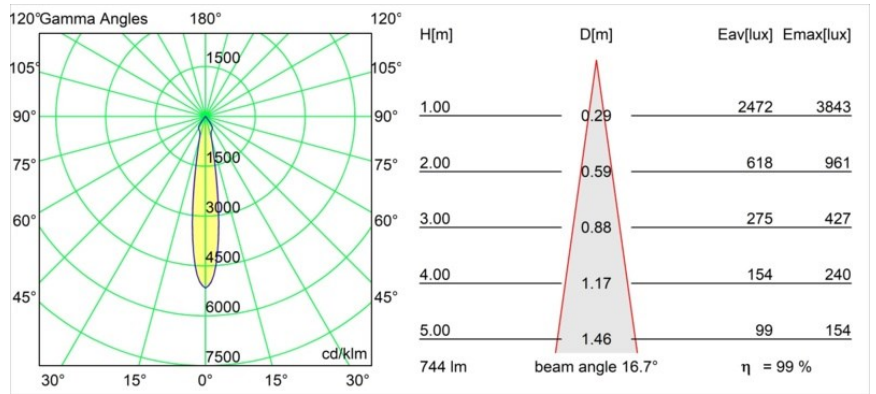

Lichtspreiding & Stralingsdiagram