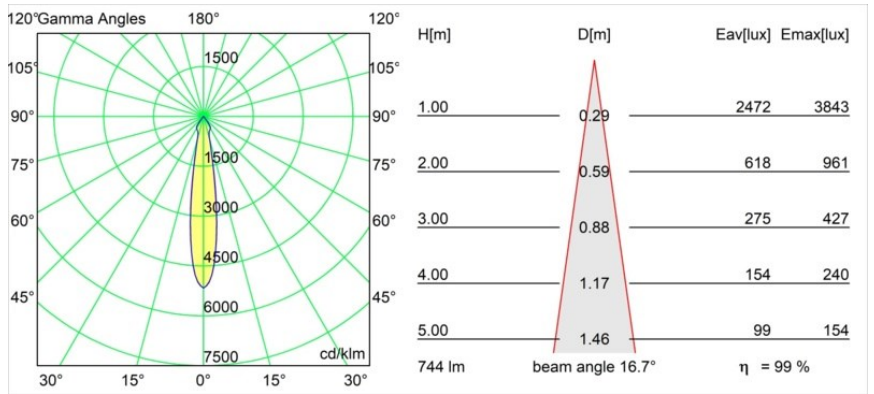

Matériaux	12791209
Type de Source Lumineuse	LED
Type de LED	BRIDGELUX V8G8
Technologie LED	LED COB
CRI	Min. 90
Température de Couleur	2700K
Durée de Vie	L80B20 à 50 000 heures
Ampoule incluse	Oui
Nombre de Sources Lumineuses	1
Code de flux CIE	95 97 99 100 100
Groupe ment (SDCM)	2
Direction de la Lumière	Bas
Optique	Réflecteur
Faisceau mesuré (°)	16,7
Tension d'Entrée	Driver à Courant Constant Requis
Classe Électrique	III
Indice de protection IP	20
Essai au fil incandescent (°C)	960
Intérieur/extérieur	Intérieur
Application	Plafond, Mur
Montage	Encastré
Taille de découpe (mm)	ø108
Profondeur de montage (mm)	100,0
Ajustabilité	H 35° V 30°
Distance avec l'Objet Éclairé (m)	0,1
Couleur Principale & Finition Principale	Blanc, Structure
Poids brut (g)	434,0
Courant du driver (mA)	350      500      700
Min. forward voltage (Vf)	13,2      13,7      14,2
Max. forward voltage (Vf)	15,0      15,4      16,0
Connected load (W)	5,0      7,2      10,6
Flux lumineux par lampe (lm)	550      738      948
Efficacité (lm/W)	89      80      71

---

UGR	17	18	18
Commentaire	• 3500K sur demande		

---

**TM30 & CRI diagrammes**

**Distribution de Lumière & Schéma de Faisceau**

**Accessoires d'Eclairage décoratives**

- 12810009** Mask Smart 115 1x White Structure
- 12810032** Mask Smart 115 1x Black Structure
- 12810046** Mask Smart 115 1x Gold Matt