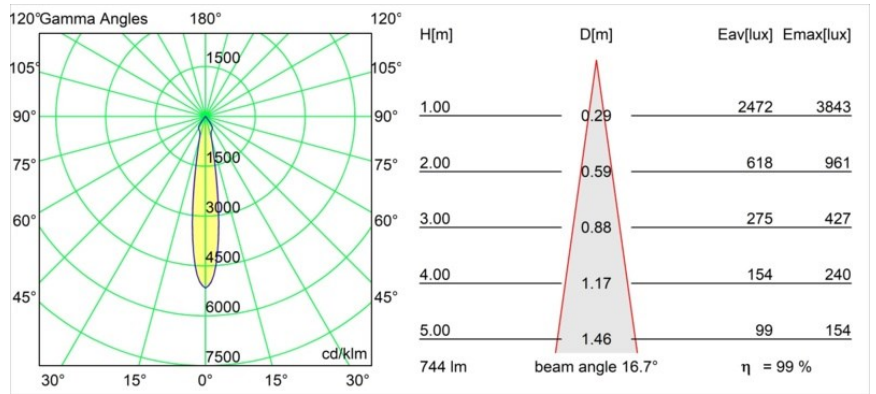

Lichtverteilung und Lichtverteilungskurve