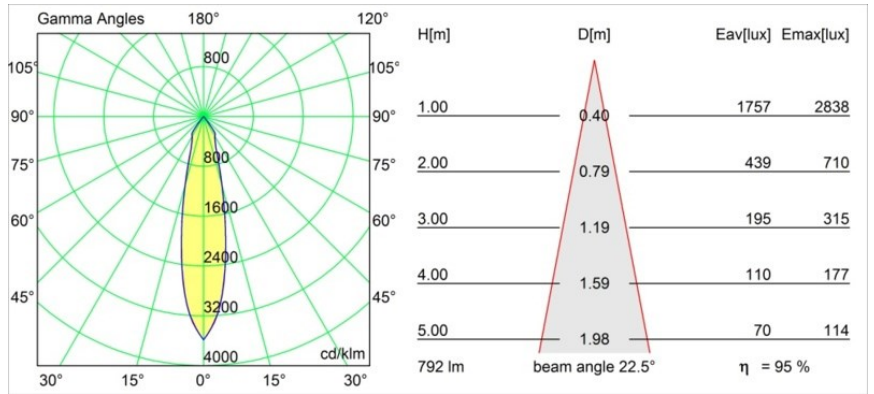

Lichtspreiding & Stralingsdiagram