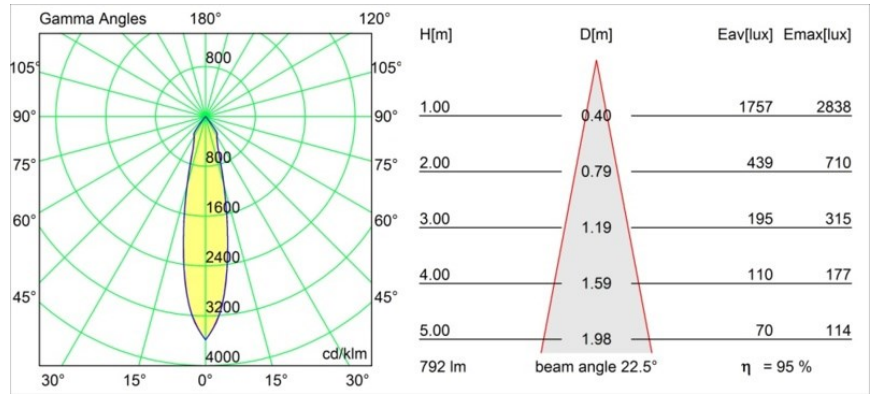

Lichtspreiding & Stralingsdiagram