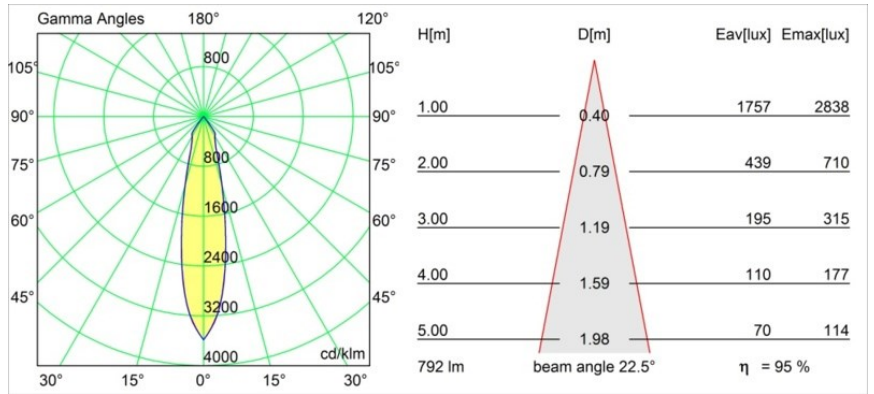

Light distribution & beam diagram