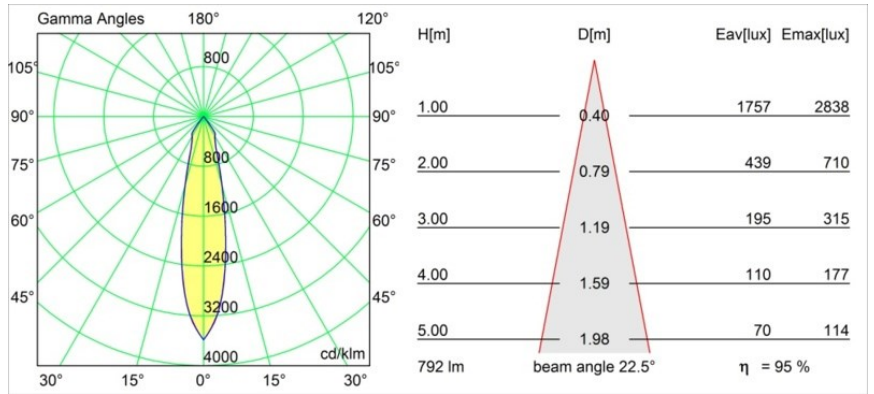

Matériaux	12791146
Type de Source Lumineuse	LED
Type de LED	BRIDGELUX V8G6
Technologie LED	LED COB
CRI	Min. 90
Température de Couleur	4000K
Durée de Vie	L80B20 à 50 000 heures
Ampoule incluse	Oui
Nombre de Sources Lumineuses	1
Code de flux CIE	100 100 100 100 95
Groupe ment (SDCM)	3
Direction de la Lumière	Bas
Optique	Réflecteur
Faisceau mesuré (°)	22,5
Tension d'Entrée	Driver à Courant Constant Requis
Classe Électrique	III
Indice de protection IP	20
Essai au fil incandescent (°C)	960
Intérieur/extérieur	Intérieur
Application	Plafond, Mur
Montage	Encastré
Taille de découpe (mm)	ø108
Profondeur de montage (mm)	100,0
Ajustabilité	H 35° V 30°
Distance avec l'Objet Éclairé (m)	0,1
Couleur Principale & Finition Principale	Or, Mat
Poids brut (g)	434,0
Courant du driver (mA)	350      500      700
Min. forward voltage (Vf)	16,5      17,1      17,7
Max. forward voltage (Vf)	19,2      19,8      20,8
Connected load (W)	6,2      9,2      13,4
Flux lumineux par lampe (lm)	601      756      972
Efficacité (lm/W)	97      82      73

---

UGR	14	15	16
Commentaire	• 3500K sur demande		

---

**TM30 & CRI diagrammes**

**Distribution de Lumière & Schéma de Faisceau**

Diagrammes

**Accessoires d'Eclairage décoratives**

- 12810009** Mask Smart 115 1x White Structure
- 12810032** Mask Smart 115 1x Black Structure
- 12810046** Mask Smart 115 1x Gold Matt