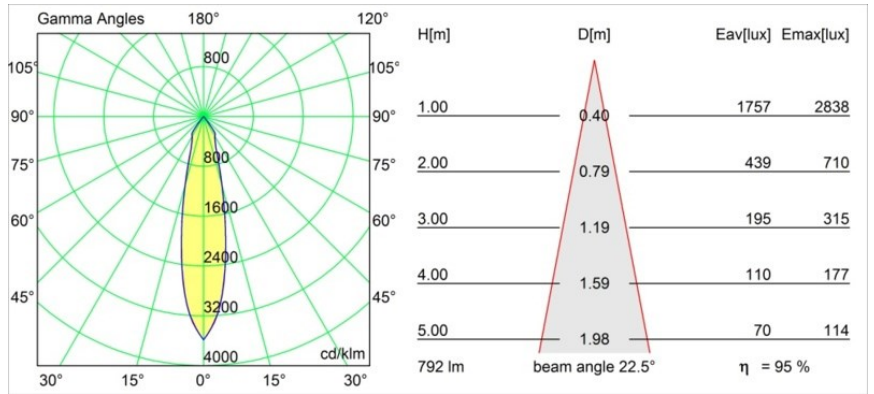

Lichtverteilung und Lichtverteilungskurve