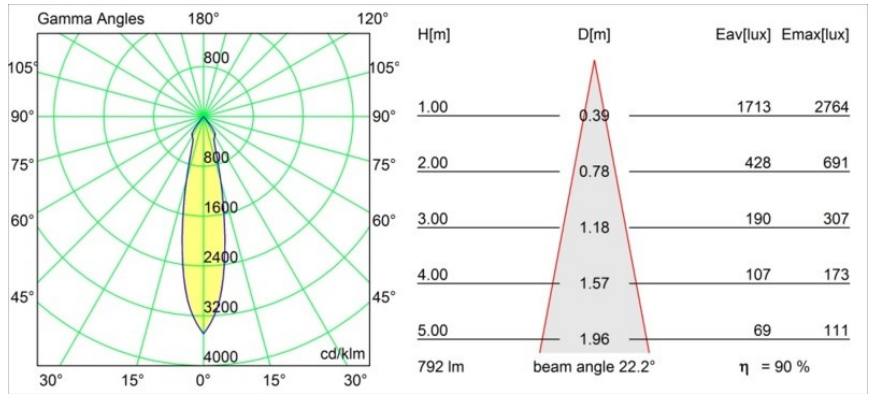

Lichtspreiding & Stralingsdiagram