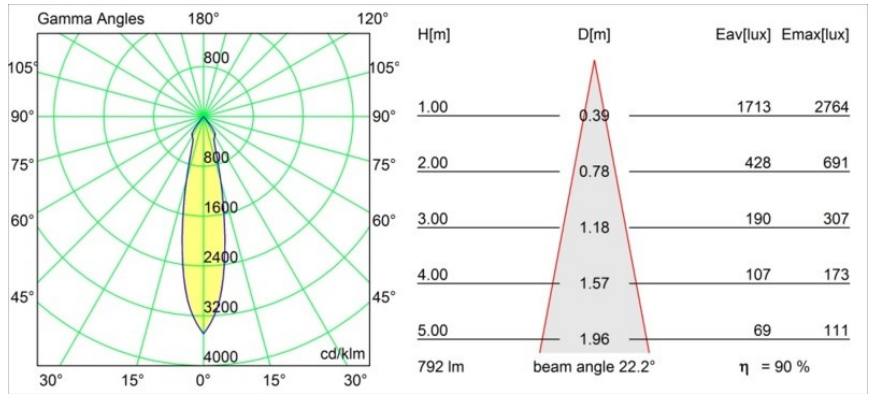

Lichtverteilung und Lichtverteilungskurve