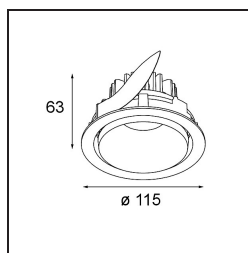

Datum
Klant
Project
Soort

Smart Kup Recessed Adjustable 115 1x LED 4000K Medium DE White Structure

Specificaties

Materiaal	12791109
Type Lichtbron	LED
LED type	BRIDGELUX V8G6
LED technologie	Led-COB
CRI	Min. 90
Kleurtemperatuur	4000K
Levensduur	L80B20 bij 50.000 Uur
Lamp inbegrepen	Ja
Aantal Lichtbronnen	1
CIE-fluxcode	94 97 99 100 100
Binning (SDCM)	3
Lichtrichting	Omlaag
Optisch	Reflector
Gemeten gradenbundel (°)	22,4
Ingangsspanning	Aandrijving Gelijkstroom Vereist
Elektriciteitsklasse	III
IP-klasse	20
Gloeidraadtest (°C)	960
Binnen/Buiten	Binnen
Toepassing	Plafond, Wand
Montage	Inbouw
Inbouwopening (mm)	ø108
Montagediepte (mm)	100,0
Verstelbaarheid	H 355° V 30°
Afstand tot Verlicht Voorwerp (m)	0,1
Primaire Kleur & Primaire Afwerking	Wit, Structuur
Brutogewicht (g)	434,0
Stroom driver (mA)	350 500 700
Min. forward voltage (Vf)	16,5 17,1 17,7
Max. forward voltage (Vf)	19,2 19,8 20,8
Connected load (W)	6,2 9,2 13,4
Lumenoutput per lampunit (lm)	630 792 1018
Efficiëntie (lm/W)	102 86 76
UGR	17 17 18
Opmerking	• 3500K op verzoek