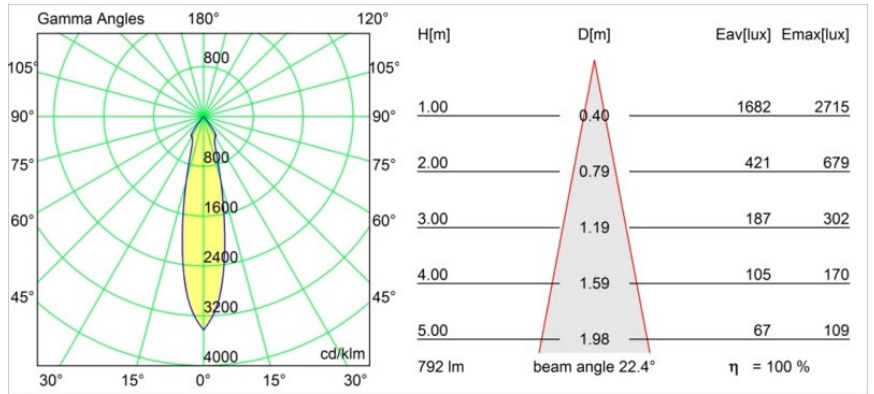

Lichtspreiding & Stralingsdiagram