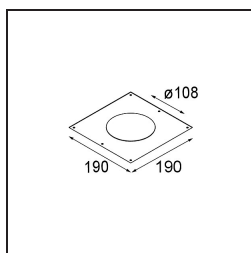

1. **12290530** Plaster Kit 190X190 - 108 1x