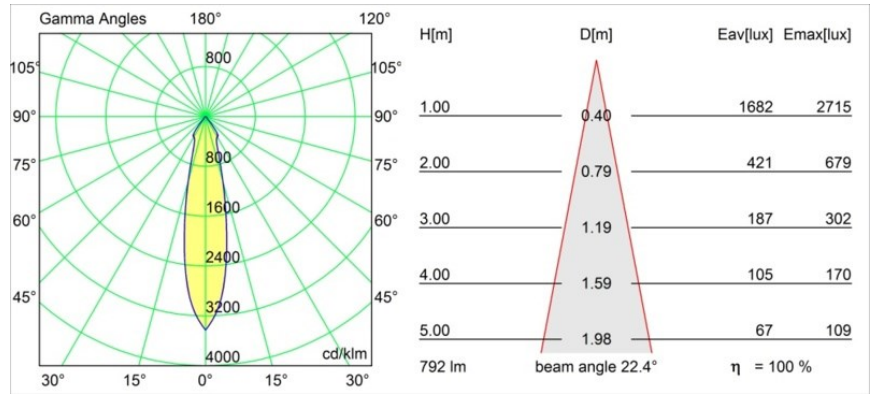

Lichtspreiding & Stralingsdiagram