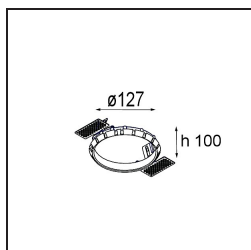

Datum
Klant
Project
Soort

Smart Kup Recessed Adjustable 115 1x LED 4000K Medium DE White Structure

Specificaties

Materiaal	12791109
Type Lichtbron	LED
LED type	BRIDGELUX V8G6
LED technologie	Led-COB
CRI	Min. 90
Kleurtemperatuur	4000K
Levensduur	L80B20 bij 50.000 Uur
Lamp inbegrepen	Ja
Aantal Lichtbronnen	1
CIE-fluxcode	94 97 99 100 100
Binning (SDCM)	3
Lichtrichting	Omlaag
Optisch	Reflector
Gemeten gradenbundel (°)	22,4
Ingangsspanning	Aandrijving Gelijkstroom Vereist
Elektriciteitsklasse	III
IP-klasse	20
Gloeidraadtest (°C)	960
Binnen/Buiten	Binnen
Toepassing	Plafond, Wand
Montage	Inbouw
Inbouwopening (mm)	ø108
Montagediepte (mm)	100,0
Verstelbaarheid	H 355° V 30°
Afstand tot Verlicht Voorwerp (m)	0,1
Primaire Kleur & Primaire Afwerking	Wit, Structuur
Brutogewicht (g)	434,0
Stroom driver (mA)	350 500 700
Min. forward voltage (Vf)	16,5 17,1 17,7
Max. forward voltage (Vf)	19,2 19,8 20,8
Connected load (W)	6,2 9,2 13,4
Lumenoutput per lampunit (lm)	630 792 1018
Efficiëntie (lm/W)	102 86 76
UGR	17 17 18
Opmerking	• 3500K op verzoek

TM30 & CRI Diagrammen

Lichtspreiding & Stralingsdiagram

Diagrammen

Decoratieve Accessoires

- 12810009** Mask Smart 115 1x White Structure
12810032 Mask Smart 115 1x Black Structure
12810046 Mask Smart 115 1x Gold Matt

- 12810109** Mask Smart 115 2x White Structure
12810132 Mask Smart 115 2x Black Structure
12810146 Mask Smart 115 2x Gold Matt

Installatie Accessoires

- 10889830** Installation Housing 192x190x130

- 12290530** Plaster Kit 190X190 - 108 1x