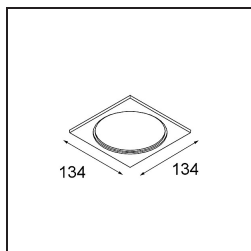

UGR	17	17	18
Commentaire	• 3500K sur demande		

TM30 & CRI diagrammes

Distribution de Lumière & Schéma de Faisceau

Diagrammes

Accessoires d'Eclairage décoratives

- 12810009** Mask Smart 115 1x White Structure
- 12810032** Mask Smart 115 1x Black Structure
- 12810046** Mask Smart 115 1x Gold Matt