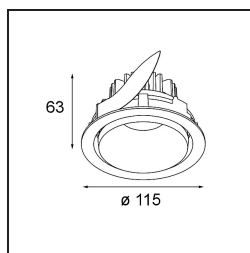

Smart Kup Recessed Adjustable 115 1x LED 4000K Medium DE White Structure

Caractéristiques

Les 3 designs originaux, Smart Kup, Lotis et Cake, parviennent toujours à ravir les cœurs des designers d'intérieur. Et cela vaut pour la famille Smart entière. L'accessibilité et l'extrême polyvalence de Smart conviendront à n'en pas douter à toute création. Mélangez et associez l'éclairage d'ambiance, vers le haut et vers le bas, fixe ou réglable, une mosaïque de formes, de tailles, de couleurs et d'options de montage, et créez une installation fantaisiste.

Matériaux	12791109
Type de Source Lumineuse	LED
Type de LED	BRIDGELUX V8G6
Technologie LED	LED COB
CRI	Min. 90
Température de Couleur	4000K
Durée de Vie	L80B20 à 50 000 heures
Ampoule incluse	Oui
Nombre de Sources Lumineuses	1
Code de flux CIE	94 97 99 100 100
Groupe (SDCM)	3
Direction de la Lumière	Bas
Optique	Réflecteur
Faisceau mesuré (°)	22,4
Tension d'Entrée	Driver à Courant Constant Requis
Classe Électrique	III
Indice de protection IP	20
Essai au fil incandescent (°C)	960
Intérieur/extérieur	Intérieur
Application	Plafond, Mur
Montage	Encastré
Taille de découpe (mm)	ø108
Profondeur de montage (mm)	100,0
Ajustabilité	H 35° V 30°
Distance avec l'Objet Éclairé (m)	0,1
Couleur Principale & Finition Principale	Blanc, Structure
Poids brut (g)	434,0
Courant du driver (mA)	350 500 700
Min. forward voltage (Vf)	16,5 17,1 17,7
Max. forward voltage (Vf)	19,2 19,8 20,8
Connected load (W)	6,2 9,2 13,4
Flux lumineux par lampe (lm)	630 792 1018
Efficacité (lm/W)	102 86 76