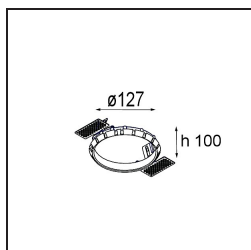

- **12810230** Ring Recessed 115 1x

■ Choisir un accessoire requis