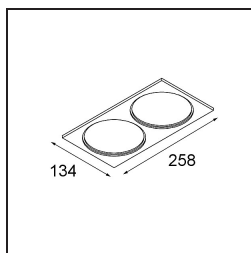

UGR	17	17	18
Commentaire	• 3500K sur demande		

TM30 & CRI diagrammes

Distribution de Lumière & Schéma de Faisceau

Diagrammes

Accessoires d'Eclairage décoratives

- 12810009** Mask Smart 115 1x White Structure
- 12810032** Mask Smart 115 1x Black Structure
- 12810046** Mask Smart 115 1x Gold Matt