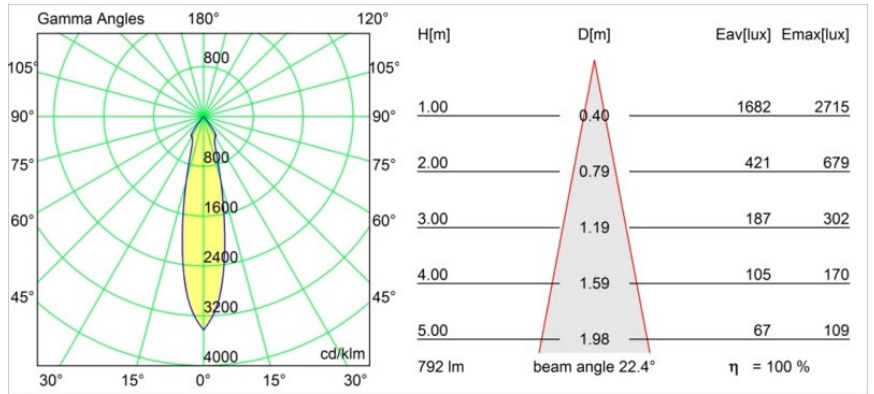

Distribution de Lumière & Schéma de Faisceau