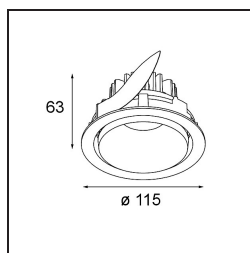

Date
Customer
Project
Type

*Smart Kup Recessed Adjustable 115 1x LED 4000K Medium DE White Structure*

**Specifications**

Material	12791109
Tipo de fuente de luz	LED
Tipo de LED	BRIDGELUX V8G6
Tecnología LED	COB LED
CRI	Min. 90
Temperatura del color	4000K
Vida Útil	L80B20 @50.000 horas
Lámpara Incluida	Sí
Número de fuentes de luz	1
Código de flujo CIE	94 97 99 100 100
Binning (SDCM)	3
Dirección de la luz	Directo
Óptica	Reflector
Ángulo de Apertura medido (°)	22,4
Voltaje de entrada	Driver de corriente constante requerido
Clasificación eléctrica	III
Clasificación del IP	20
Clasificación de hilo incandescente (°C)	960
Interio/Exterior	Interior
Aplicación	Techo, Pared
Montaje	Empotrado
Tamaño de corte (mm)	ø108
Profundidad de montaje (mm)	100,0
Ajustabilidad	H 35° V 30°
Distancia al objeto iluminado (m)	0,1
Color principal & Acabado principal	Blanco, Estructura
Peso bruto (g)	434,0
Corriente de accionamiento (mA)	350      500      700
Min. forward voltage (Vf)	16,5      17,1      17,7
Max. forward voltage (Vf)	19,2      19,8      20,8
Connected load (W)	6,2      9,2      13,4
Flujo luminoso por lámpara (lm)	630      792      1018
Eficacia (lm/W)	102      86      76