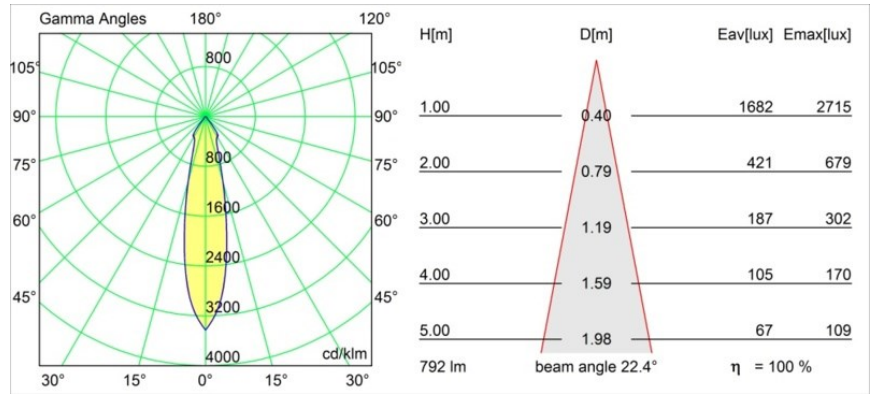

---

Índice de deslumbramiento	17	17	18
Remark	• 3500K bajo pedido		

---

**TM30 & CRI diagram**

**Light distribution & beam diagram**

Diagrams

**Accesorios Decorativo**

- 12810009** Mask Smart 115 1x White Structure
- 12810032** Mask Smart 115 1x Black Structure
- 12810046** Mask Smart 115 1x Gold Matt