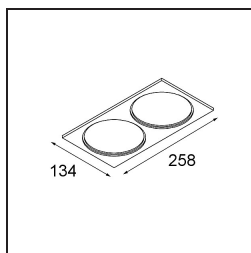

---

Índice de deslumbramiento	17	17	18
Remark	• 3500K bajo pedido		

---

**TM30 & CRI diagram**

**Light distribution & beam diagram**

Diagrams

**Accesorios Decorativo**

- 12810009** Mask Smart 115 1x White Structure
- 12810032** Mask Smart 115 1x Black Structure
- 12810046** Mask Smart 115 1x Gold Matt