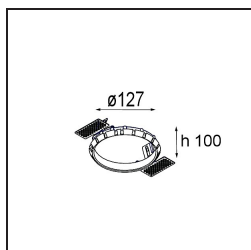

- **12810230** Ring Recessed 115 1x

Choose a required accessory