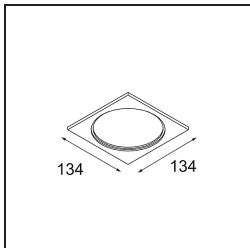

Índice de deslumbramiento	17	17	18
Remark	• 3500K bajo pedido		

TM30 & CRI diagram

Light distribution & beam diagram

Diagrams

Accesorios Decorativo

- 12810009** Mask Smart 115 1x White Structure
- 12810032** Mask Smart 115 1x Black Structure
- 12810046** Mask Smart 115 1x Gold Matt