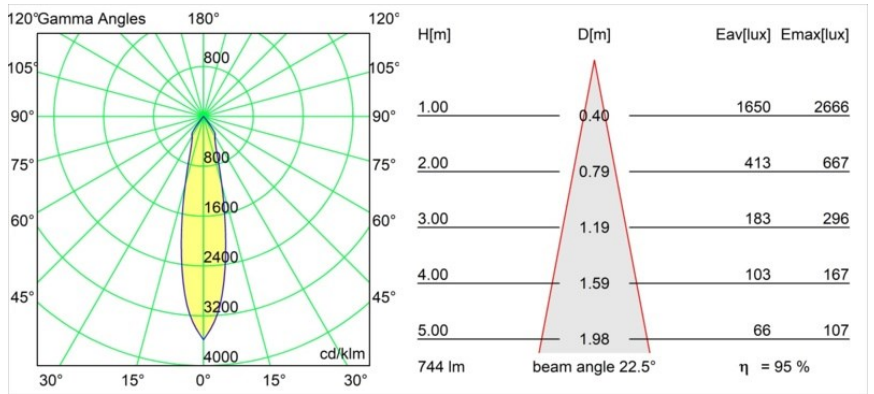

Lichtspreading & Stralingsdiagram