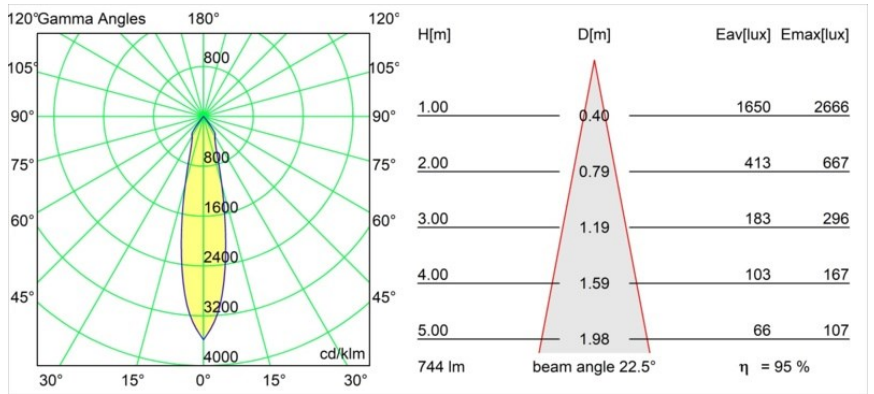

Matériaux	12791046
Type de Source Lumineuse	LED
Type de LED	BRIDGELUX V8G8
Technologie LED	LED COB
CRI	Min. 90
Température de Couleur	2700K
Durée de Vie	L80B20 à 50 000 heures
Ampoule incluse	Oui
Nombre de Sources Lumineuses	1
Code de flux CIE	100 100 100 100 95
Groupe ment (SDCM)	2
Direction de la Lumière	Bas
Optique	Réflecteur
Faisceau mesuré (°)	22,5
Tension d'Entrée	Driver à Courant Constant Requis
Classe Électrique	III
Indice de protection IP	20
Essai au fil incandescent (°C)	960
Intérieur/extérieur	Intérieur
Application	Plafond, Mur
Montage	Encastré
Taille de découpe (mm)	ø108
Profondeur de montage (mm)	100,0
Ajustabilité	H 35° V 30°
Distance avec l'Objet Éclairé (m)	0,1
Couleur Principale & Finition Principale	Or, Mat
Poids brut (g)	434,0
Courant du driver (mA)	350      500      700
Min. forward voltage (Vf)	13,2      13,7      14,2
Max. forward voltage (Vf)	15,0      15,4      16,0
Connected load (W)	5,0      7,2      10,6
Flux lumineux par lampe (lm)	529      710      912
Efficacité (lm/W)	85      77      68

---

UGR	14	15	16
Commentaire	• 3500K sur demande		

---

**TM30 & CRI diagrammes**

**Distribution de Lumière & Schéma de Faisceau**

Diagrammes

**Accessoires d'Eclairage décoratives**

- 12810009** Mask Smart 115 1x White Structure
- 12810032** Mask Smart 115 1x Black Structure
- 12810046** Mask Smart 115 1x Gold Matt