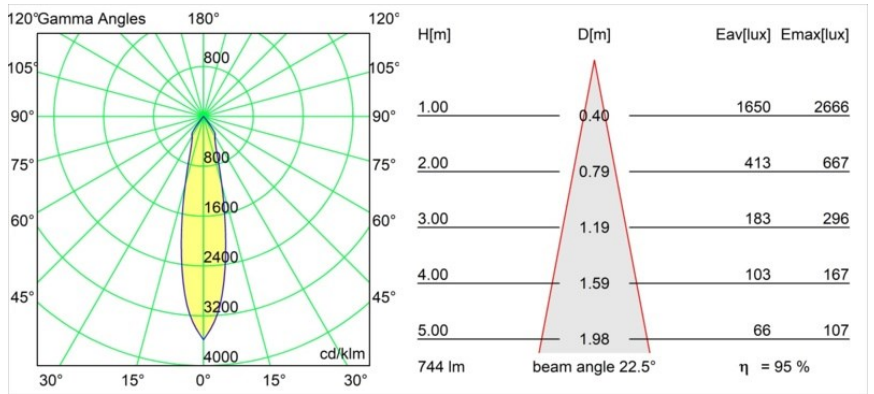

Light distribution & beam diagram