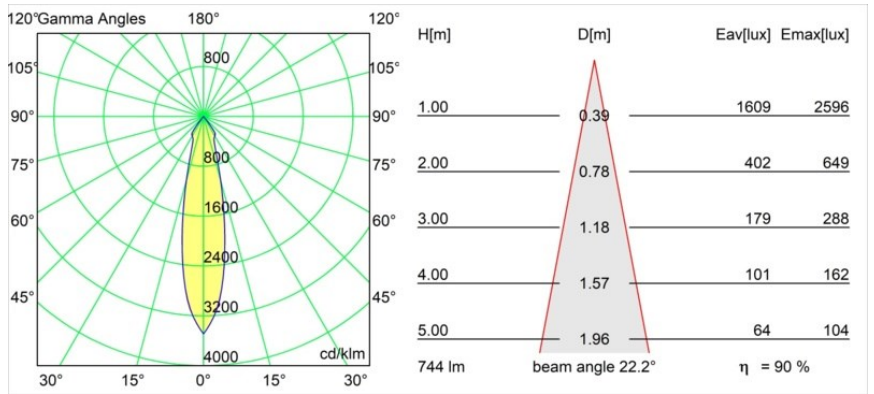

Matériaux	12791032
Type de Source Lumineuse	LED
Type de LED	BRIDGELUX V8G8
Technologie LED	LED COB
CRI	Min. 90
Température de Couleur	2700K
Durée de Vie	L80B20 à 50 000 heures
Ampoule incluse	Oui
Nombre de Sources Lumineuses	1
Code de flux CIE	100 100 100 100 90
Groupe ment (SDCM)	2
Direction de la Lumière	Bas
Optique	Réflecteur
Faisceau mesuré (°)	22,2
Tension d'Entrée	Driver à Courant Constant Requis
Classe Électrique	III
Indice de protection IP	20
Essai au fil incandescent (°C)	960
Intérieur/extérieur	Intérieur
Application	Plafond, Mur
Montage	Encastré
Taille de découpe (mm)	ø108
Profondeur de montage (mm)	100,0
Ajustabilité	H 35° V 30°
Distance avec l'Objet Éclairé (m)	0,1
Couleur Principale & Finition Principale	Noir, Structure
Poids brut (g)	434,0
Courant du driver (mA)	350      500      700
Min. forward voltage (Vf)	13,2      13,7      14,2
Max. forward voltage (Vf)	15,0      15,4      16,0
Connected load (W)	5,0      7,2      10,6
Flux lumineux par lampe (lm)	501      673      865
Efficacité (lm/W)	81      73      65

---

UGR	14	15	16
Commentaire	• 3500K sur demande		

---

**TM30 & CRI diagrammes**

**Distribution de Lumière & Schéma de Faisceau**

Diagrammes

**Accessoires d'Eclairage décoratives**

- 12810009** Mask Smart 115 1x White Structure
- 12810032** Mask Smart 115 1x Black Structure
- 12810046** Mask Smart 115 1x Gold Matt