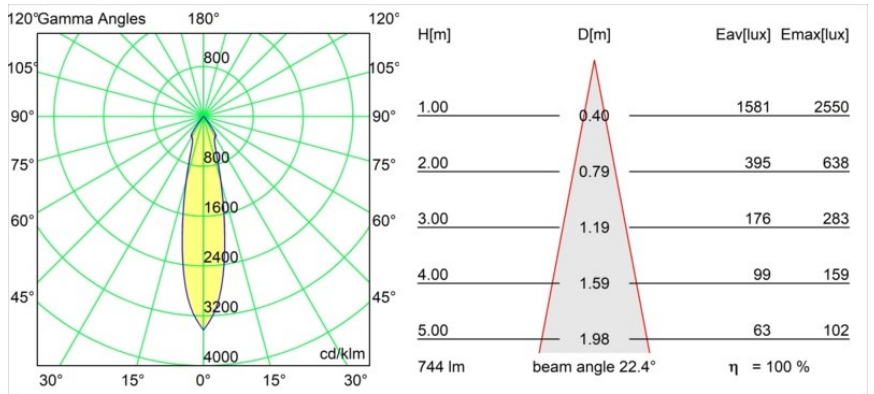

Lichtspreiding & Stralingsdiagram