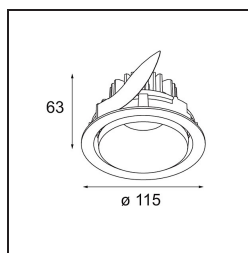

Smart Kup Recessed Adjustable 115 1x LED 2700K Medium DE White Structure

Los 3 diseños originales (Smart Kup, Lotus y Cake) siguen robando los corazones de diseñadores de interiores. Y lo mismo puede decirse de toda la familia Smart. La accesibilidad y extrema versatilidad de Smart son indudablemente ideales para cualquier expresión. Combine a su gusto iluminación de resalte, focos uplight y downlight, luces fijas o ajustables, y una gran diversidad de formas, tamaños, colores y opciones montaje, y obtendrá una instalación muy atractiva.

Specifications

Material	12791009
Tipo de fuente de luz	LED
Tipo de LED	BRIDGELUX V8G8
Tecnología LED	COB LED
CRI	Min. 90
Temperatura del color	2700K
Vida Útil	L80B20 @50.000 horas
Lámpara Incluida	Sí
Número de fuentes de luz	1
Código de flujo CIE	94 97 99 100 100
Binning (SDCM)	2
Dirección de la luz	Directo
Óptica	Reflector
Ángulo de Apertura medido (°)	22,4
Voltaje de entrada	Driver de corriente constante requerido
Clasificación eléctrica	III
Clasificación del IP	20
Clasificación de hilo incandescente (°C)	960
Interio/Exterior	Interior
Aplicación	Techo, Pared
Montaje	Empotrado
Tamaño de corte (mm)	ø108
Profundidad de montaje (mm)	100,0
Ajustabilidad	H 35° V 30°
Distancia al objeto iluminado (m)	0,1
Color principal & Acabado principal	Blanco, Estructura
Peso bruto (g)	434,0
Corriente de accionamiento (mA)	350 500 700
Min. forward voltage (Vf)	13,2 13,7 14,2
Max. forward voltage (Vf)	15,0 15,4 16,0
Connected load (W)	5,0 7,2 10,6
Flujo luminoso por lámpara (lm)	554 744 956
Eficacia (lm/W)	89 81 71