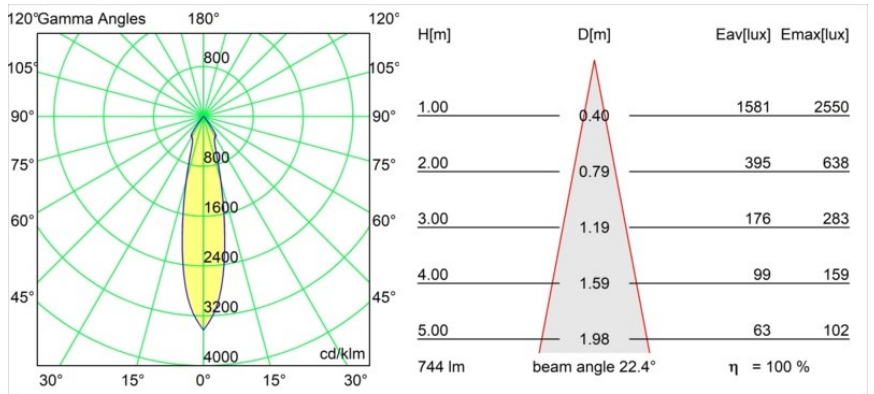

Light distribution & beam diagram