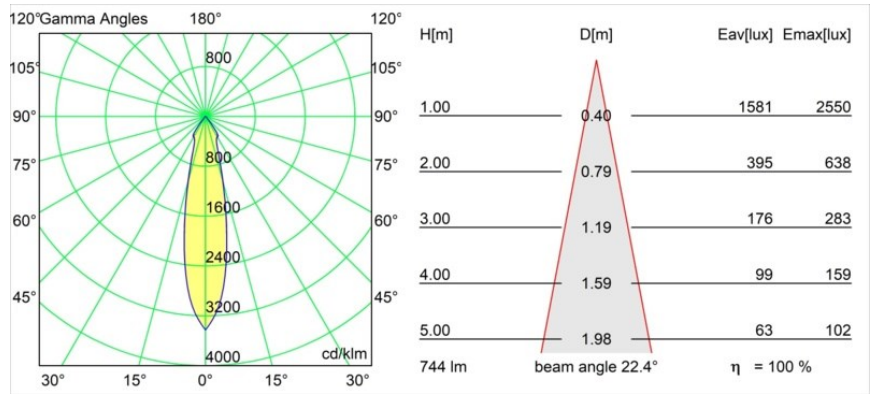

### Specifications

Material	12791009
Tipo de fuente de luz	LED
Tipo de LED	BRIDGELUX V8G8
Tecnología LED	COB LED
CRI	Min. 90
Temperatura del color	2700K
Vida Útil	L80B20 @50.000 horas
Lámpara Incluida	Sí
Número de fuentes de luz	1
Código de flujo CIE	94 97 99 100 100
Binning (SDCM)	2
Dirección de la luz	Directo
Óptica	Reflector
Ángulo de Apertura medido (°)	22,4
Voltaje de entrada	Driver de corriente constante requerido
Clasificación eléctrica	III
Clasificación del IP	20
Clasificación de hilo incandescente (°C)	960
Interio/Exterior	Interior
Aplicación	Techo, Pared
Montaje	Empotrado
Tamaño de corte (mm)	ø108
Profundidad de montaje (mm)	100,0
Ajustabilidad	H 35° V 30°
Distancia al objeto iluminado (m)	0,1
Color principal & Acabado principal	Blanco, Estructura
Peso bruto (g)	434,0
Corriente de accionamiento (mA)	350      500      700
Min. forward voltage (Vf)	13,2      13,7      14,2
Max. forward voltage (Vf)	15,0      15,4      16,0
Connected load (W)	5,0      7,2      10,6
Flujo luminoso por lámpara (lm)	554      744      956
Eficacia (lm/W)	89      81      71

---

Índice de deslumbramiento	16	17	18
Remark	• 3500K bajo pedido		

---

**TM30 & CRI diagram**

**Light distribution & beam diagram**

**Accesorios Decorativo**

- 12810009** Mask Smart 115 1x White Structure
- 12810032** Mask Smart 115 1x Black Structure
- 12810046** Mask Smart 115 1x Gold Matt