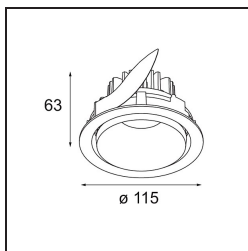

Datum
Kunde
Projekt
Art

Smart Kup Recessed Adjustable 115 1x LED 2700K Medium DE White Structure

Spezifikationen

Die 3 ursprünglichen Designs, Smart Kup, Lotis und Cake, stehen nach wie vor die Herzen der Innendesigner. Und dies gilt für die gesamte Smart-Produktfamilie. Die Zugänglichkeit und extreme Vielseitigkeit der Smart sind unschlagbare Argumente für jedes Design. Mischen und kombinieren Sie Akzentbeleuchtung, aufwärts und abwärts gerichtetes Licht, fest oder verstellbar, ein Mosaik von Designs, Formen, Größen, Farben und Montageoptionen – und schaffen Sie eine spielerische Installation.

Spezifikationen

Material	12791009
Typ der Lichtquelle	LED
LED Typ	BRIDGELUX V8G8
LED-Technologie	COB-LED
CRI	Min. 90
Farbtemperatur	2700K
Lebensdauer	L80 B20 bei 50.000 Stunden
Leuchtmittel enthalten	Ja
Anzahl Lichtquellen	1
CIE-Fluxcode	94 97 99 100 100
Binning (SDCM)	2
Lichtrichtung	Abwärts
Optik	Reflektor
Gemessene Abstrahlwinkel (°)	22,4
Eingangsspannung	Konstantstrom-Treiber erforderlich
Schutzklasse	III
Schutzart	20
Glühdrahtprüfung (°C)	960
Innen/Außen	Innen
Anwendung	Decke, Wand
Montage	Einbau
Ausschnittgröße (mm)	∅108
Einbautiefe (mm)	100,0
Verstellbarkeit	H 355° V 30°
Abstand zum beleuchteten Objekt (m)	0,1
Primärfarbe & Primäres Finish	Weiß, Strukturiert
Bruttogewicht (g)	434,0
Antriebsstrom (mA)	350 500 700
Min. forward voltage (Vf)	13,2 13,7 14,2
Max. forward voltage (Vf)	15,0 15,4 16,0
Connected load (W)	5,0 7,2 10,6
Lichtstrom pro Lampe (lm)	554 744 956
Effizienz (lm/W)	89 81 71
UGR	16 17 18
Bemerkung	• 3500K auf Anfrage