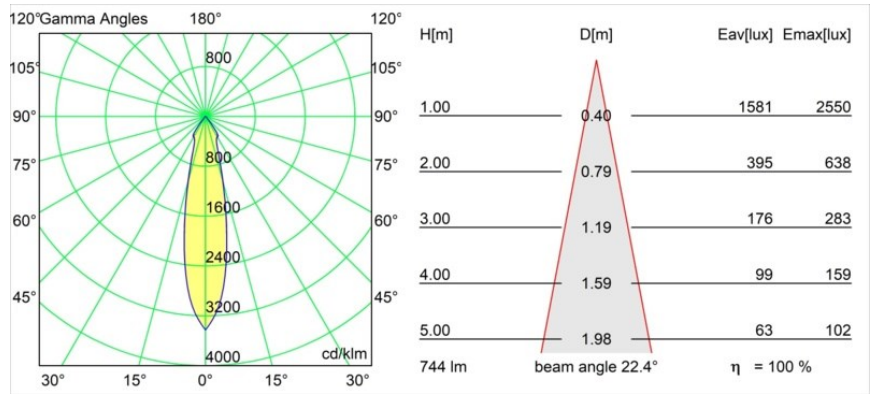

Lichtverteilung und Lichtverteilungskurve