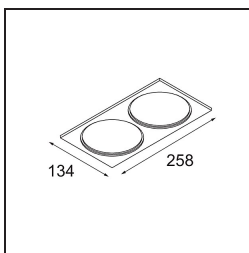

TM30 & CRI Diagrammen

Lichtspreiding & Stralingsdiagram

Diagrammen

Decoratieve Accessoires

- 12810009** Mask Smart 115 1x White Structure
- 12810032** Mask Smart 115 1x Black Structure
- 12810046** Mask Smart 115 1x Gold Matt