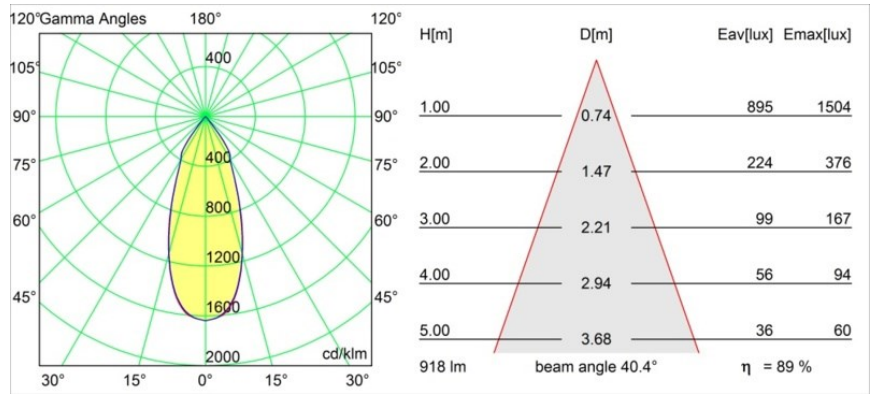

Light distribution & beam diagram