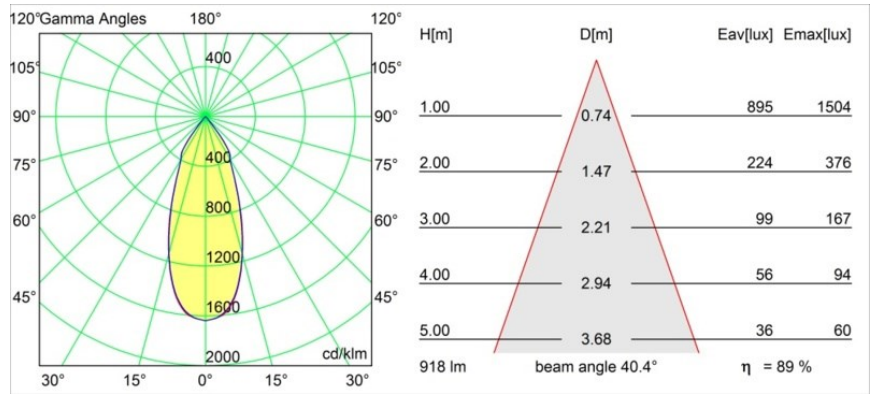

Distribution de Lumière & Schéma de Faisceau