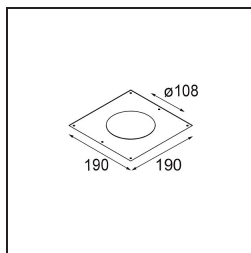

1. **12290530** Plaster Kit 190X190 - 108 1x