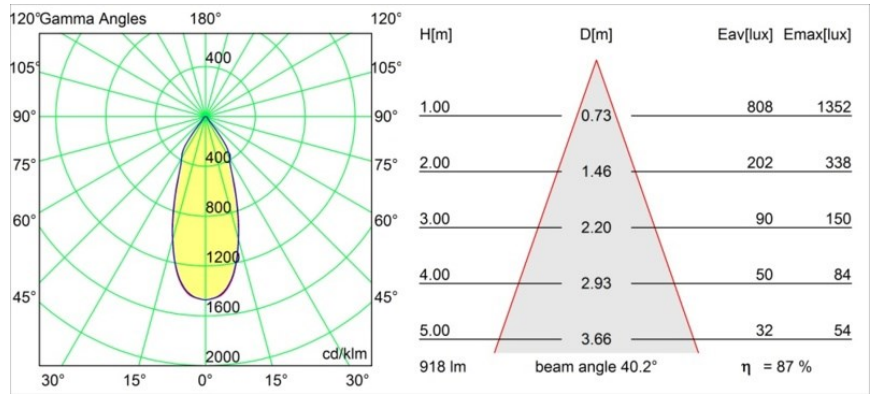

Lichtverteilung und Lichtverteilungskurve