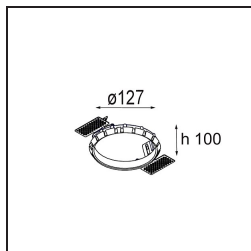

Datum
Kunde
Projekt
Art

Smart Lotis Recessed Adjustable 115 1x LED 1800-3000K WD Flood DE Black Structure

Spezifikationen

Material	12783232
Typ der Lichtquelle	LED
LED Typ	BRIDGELUX WARMDIM 12W
LED-Technologie	COB-LED
CRI	Min. 95
Farbtemperatur	1800-3000K (Warm Dim)
Lebensdauer	L80 B10 bei 50.000 Stunden
Leuchtmittel enthalten	Ja
Anzahl Lichtquellen	1
Binning (SDCM)	3
Lichtrichtung	Abwärts
Optik	Reflektor
Gemessene Abstrahlwinkel (°)	40,2
Eingangsspannung	Konstantstrom-Treiber erforderlich
Schutzklasse	III
Schutzart	20
Glühdrahtprüfung (°C)	960
Innen/Außen	Innen
Anwendung	Decke, Wand
Montage	Einbau
Ausschnittgröße (mm)	108
Einbautiefe (mm)	100,0
Verstellbarkeit	H 355° V 30°
Abstand zum beleuchteten Objekt (m)	0,1
Primärfarbe & Primäres Finish	Schwarz, Strukturiert
Bruttogewicht (g)	431,0
Antriebsstrom (mA)	350
Min. forward voltage (Vf)	30,6
Max. forward voltage (Vf)	37,0
Connected load (W)	12,0
Lichtstrom pro Lampe (lm)	799
Effizienz (lm/W)	66
UGR	19
Bemerkung	• 3500K auf Anfrage

Spezifikationen

TM30 & CRI Diagramm

Lichtverteilung und Lichtverteilungskurve

Diagramm

Dekorative Zubehör

- 12810009** Mask Smart 115 1x White Structure
12810032 Mask Smart 115 1x Black Structure
12810046 Mask Smart 115 1x Gold Matt

- 12810109** Mask Smart 115 2x White Structure
12810132 Mask Smart 115 2x Black Structure
12810146 Mask Smart 115 2x Gold Matt

Montagezubehör

- 10889830** Installation Housing 192x190x130

- 12290530** Plaster Kit 190X190 - 108 1x