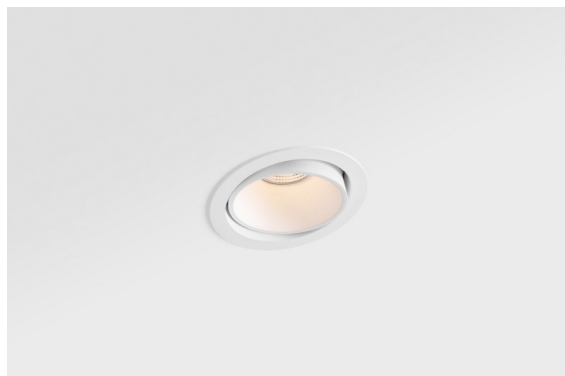

Datum
Klant
Project
Soort

Smart Lotis Recessed Adjustable 115 1x LED 1800-3000K WD Flood DE White Structure

Specificaties

Materiaal	12783209
Type Lichtbron	LED
LED type	BRIDGELUX WARMDIM 12W
LED technologie	Led-COB
CRI	Min. 95
Kleurtemperatuur	1800-3000K (Warm Dim)
Levensduur	L80B10 bij 50.000 Uur
Lamp inbegrepen	Ja
Aantal Lichtbronnen	1
Binning (SDCM)	3
Lichtrichting	Omlaag
Optisch	Reflector
Gemeten gradenbundel (°)	40,2
Ingangsspanning	Aandrijving Gelijkstroom Vereist
Elektriciteitsklasse	III
IP-klasse	20
Gloeidraadtest (°C)	960
Binnen/Buiten	Binnen
Toepassing	Plafond, Wand
Montage	Inbouw
Inbouwopening (mm)	ø108
Montagediepte (mm)	100,0
Verstelbaarheid	H 355° V 30°
Afstand tot Verlicht Voorwerp (m)	0,1
Primaire Kleur & Primaire Afwerking	Wit, Structuur
Brutogewicht (g)	431,0
Stroom driver (mA)	350
Min. forward voltage (Vf)	30,6
Max. forward voltage (Vf)	37,0
Connected load (W)	12,0
Lumenoutput per lampunit (lm)	881
Efficiëntie (lm/W)	73
UGR	19
Opmerking	• 3500K op verzoek

De 3 originele ontwerpen, Smart Kup, Lotis en Cake, stelen nog steeds de harten van interieurontwerpers. Dat geldt trouwens voor de hele Smart familie. De toegankelijkheid en extreme veelzijdigheid van Smart passen bij nagenoeg elke opstelling. Combineer accentverlichting, op- en neerwaarts, vast of verstelbaar, een mozaïek van vormen, formaten, kleuren en montageopties, en creëer een speelse opstelling.