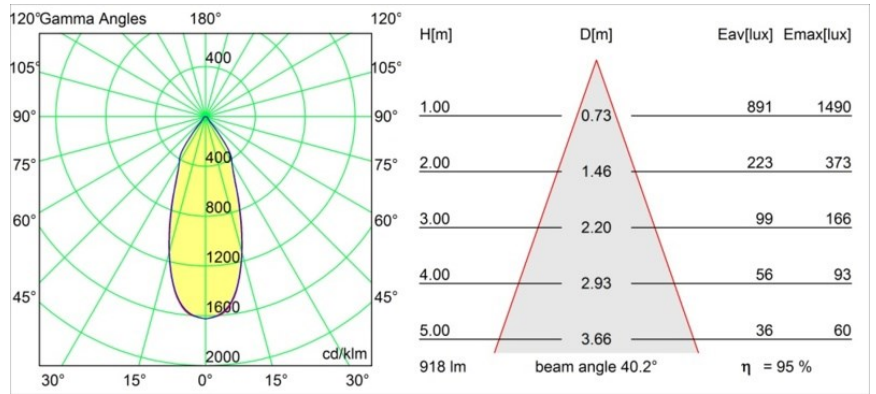

Lichtspreiding & Stralingsdiagram