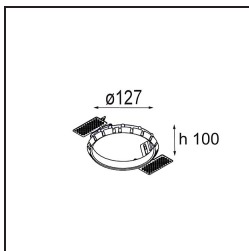

- **12810230** Ring Recessed 115 1x

■ Kies een vereist accessoire