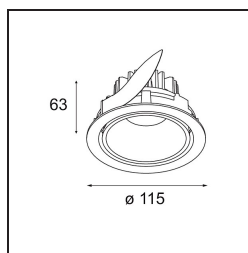

Datum
Klant
Project
Soort

Smart Lotis Recessed Adjustable 115 1x LED 1800-3000K WD Flood DE White Structure

Specificaties

Materiaal	12783209
Type Lichtbron	LED
LED type	BRIDGELUX WARMDIM 12W
LED technologie	Led-COB
CRI	Min. 95
Kleurtemperatuur	1800-3000K (Warm Dim)
Levensduur	L80B10 bij 50.000 Uur
Lamp inbegrepen	Ja
Aantal Lichtbronnen	1
Binning (SDCM)	3
Lichtrichting	Omlaag
Optisch	Reflector
Gemeten gradenbundel (°)	40,2
Ingangsspanning	Aandrijving Gelijkstroom Vereist
Elektriciteitsklasse	III
IP-klasse	20
Gloeidraadtest (°C)	960
Binnen/Buiten	Binnen
Toepassing	Plafond, Wand
Montage	Inbouw
Inbouwopening (mm)	ø108
Montagediepte (mm)	100,0
Verstelbaarheid	H 355° V 30°
Afstand tot Verlicht Voorwerp (m)	0,1
Primaire Kleur & Primaire Afwerking	Wit, Structuur
Brutogewicht (g)	431,0
Stroom driver (mA)	350
Min. forward voltage (Vf)	30,6
Max. forward voltage (Vf)	37,0
Connected load (W)	12,0
Lumenoutput per lampunit (lm)	881
Efficiëntie (lm/W)	73
UGR	19
Opmerking	• 3500K op verzoek