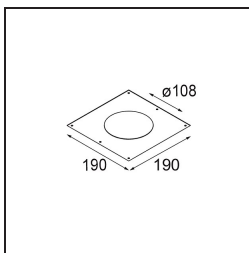

- **12290530** Plaster Kit 190X190 - 108 1x