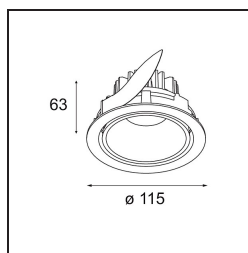

### Specifications

Materiale	12783209
Tipo di Sorgente	LED
Tipologia LED	BRIDGELUX WARMDIM 12W
Tecnologie LED	COB
CRI	Min. 95
Temperatura di colore della luce	1800-3000K (Warm Dim)
Vita utile	L80B10 @50.000 ore
Lampadina inclusa	Sì
Numero di fonte luminosa	1
Binning (SDCM)	3
Direzione della luce	Diretta
Ottiche	Riflettore
Fascio misurato (°)	40,2
Volt in ingresso	Necessario driver a corrente costante
Classificazione elettrica	III
Grado IP	20
Test filo a caldo (°C)	960
Interno/Esterno	Interno
Applicazione	Soffitto, Parete
Montaggio	Incassato
Foro d'incasso (mm)	108
Profondità di montaggio (mm)	100,0
Orientabilità	H 355° V 30°
Distanza dall'oggetto illuminato (m)	0,1
Colore primario & Finitura primaria	Bianco, Strutturata
Peso lordo (g)	431,0
Corrente di azionamento (mA)	350
Min. forward voltage (Vf)	30,6
Max. forward voltage (Vf)	37,0
Connected load (W)	12,0
Flusso luminoso per lampade (lm)	881
Efficienza (lm/W)	73
Livello abbagliamento	19