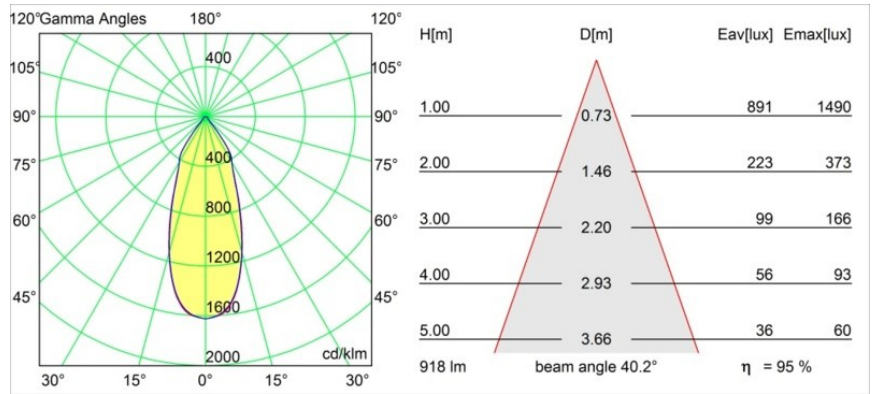

Light distribution & beam diagram