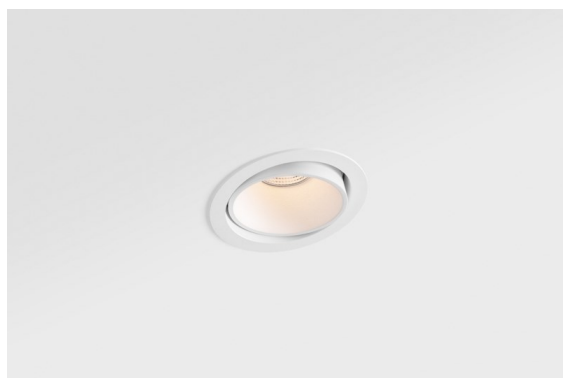

*Smart Lotis Recessed Adjustable 115 lx LED 1800-3000K WD Flood DE White Structure*

### Specifications

Materiale	12783209
Tipo di Sorgente	LED
Tipologia LED	BRIDGELUX WARMDIM 12W
Tecnologie LED	COB
CRI	Min. 95
Temperatura di colore della luce	1800-3000K (Warm Dim)
Vita utile	L80B10 @50.000 ore
Lampadina inclusa	Sì
Numero di fonte luminosa	1
Binning (SDCM)	3
Direzione della luce	Diretta
Ottiche	Riflettore
Fascio misurato (°)	40,2
Volt in ingresso	Necessario driver a corrente costante
Classificazione elettrica	III
Grado IP	20
Test filo a caldo (°C)	960
Interno/Esterno	Interno
Applicazione	Soffitto, Parete
Montaggio	Incassato
Foro d'incasso (mm)	108
Profondità di montaggio (mm)	100,0
Orientabilità	H 355° V 30°
Distanza dall'oggetto illuminato (m)	0,1
Colore primario & Finitura primaria	Bianco, Strutturata
Peso lordo (g)	431,0
Corrente di azionamento (mA)	350
Min. forward voltage (Vf)	30,6
Max. forward voltage (Vf)	37,0
Connected load (W)	12,0
Flusso luminoso per lampade (lm)	881
Efficienza (lm/W)	73
Livello abbagliamento	19

I 3 originali design Smart (Kup, Lotis e Cake) riescono ancora a rubare il cuore degli interior designer. E questo vale per tutta la famiglia Smart. L'accessibilità e l'estrema versatilità di Smart sono adatte a qualsiasi espressione. Mescola e abbina luci d'accento, up e downlight, fisse o regolabili, un mosaico di forme, dimensioni, colori e opzioni di montaggio e crea un'installazione giocosa.