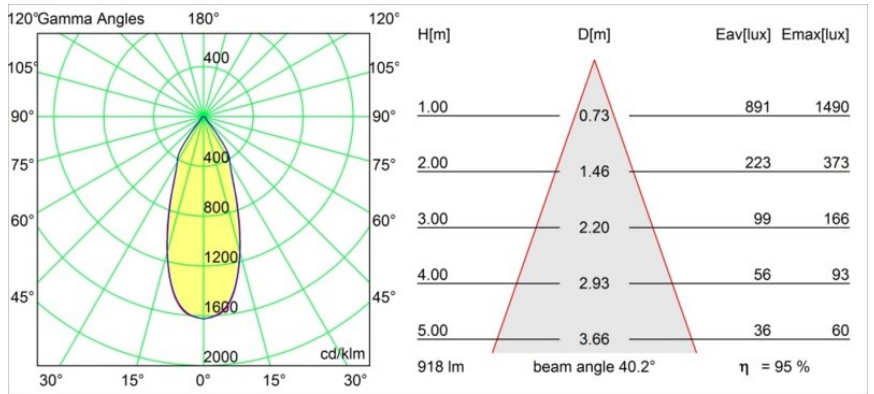

Distribution de Lumière & Schéma de Faisceau