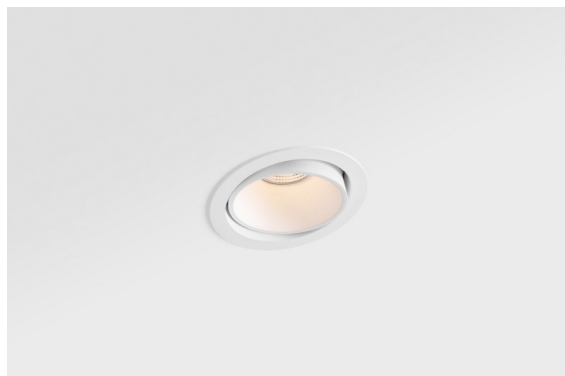

Smart Lotis Recessed Adjustable 115 lx LED 1800-3000K WD Flood DE White Structure

Spezifikationen

Material	12783209
Typ der Lichtquelle	LED
LED Typ	BRIDGELUX WARMDIM 12W
LED-Technologie	COB-LED
CRI	Min. 95
Farbtemperatur	1800-3000K (Warm Dim)
Lebensdauer	L80 B10 bei 50.000 Stunden
Leuchtmittel enthalten	Ja
Anzahl Lichtquellen	1
Binning (SDCM)	3
Lichtrichtung	Abwärts
Optik	Reflektor
Gemessene Abstrahlwinkel (°)	40,2
Eingangsspannung	Konstantstrom-Treiber erforderlich
Schutzklasse	III
Schutzart	20
Glühdrahtprüfung (°C)	960
Innen/Außen	Innen
Anwendung	Decke, Wand
Montage	Einbau
Ausschnittgröße (mm)	ø108
Einbautiefe (mm)	100,0
Verstellbarkeit	H 355° V 30°
Abstand zum beleuchteten Objekt (m)	0,1
Primärfarbe & Primäres Finish	Weiß, Strukturiert
Bruttogewicht (g)	431,0
Antriebsstrom (mA)	350
Min. forward voltage (Vf)	30,6
Max. forward voltage (Vf)	37,0
Connected load (W)	12,0
Lichtstrom pro Lampe (lm)	881
Effizienz (lm/W)	73
UGR	19
Bemerkung	• 3500K auf Anfrage

Die 3 ursprünglichen Designs, Smart Kup, Lotis und Cake, stehen nach wie vor die Herzen der Innendesigner. Und dies gilt für die gesamte Smart-Produktfamilie. Die Zugänglichkeit und extreme Vielseitigkeit der Smart sind unschlagbare Argumente für jedes Design. Mischen und kombinieren Sie Akzentbeleuchtung, aufwärts und abwärts gerichtetes Licht, fest oder verstellbar, ein Mosaik von Designs, Formen, Größen, Farben und Montageoptionen – und schaffen Sie eine spielerische Installation.