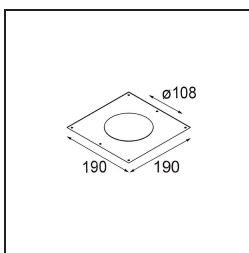

1. **12290530** Plaster Kit 190X190 - 108 1x