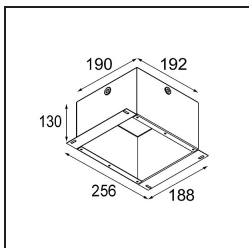

Montagezubehör

1. **10889830** Installation Housing 192x190x130