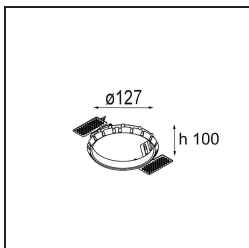

Smart Lotis Recessed Adjustable 115 lx LED 1800-3000K WD Flood DE White Structure

Spezifikationen

Material	12783209
Typ der Lichtquelle	LED
LED Typ	BRIDGELUX WARMDIM 12W
LED-Technologie	COB-LED
CRI	Min. 95
Farbtemperatur	1800-3000K (Warm Dim)
Lebensdauer	L80 B10 bei 50.000 Stunden
Leuchtmittel enthalten	Ja
Anzahl Lichtquellen	1
Binning (SDCM)	3
Lichtrichtung	Abwärts
Optik	Reflektor
Gemessene Abstrahlwinkel (°)	40,2
Eingangsspannung	Konstantstrom-Treiber erforderlich
Schutzklasse	III
Schutzart	20
Glühdrahtprüfung (°C)	960
Innen/Außen	Innen
Anwendung	Decke, Wand
Montage	Einbau
Ausschnittgröße (mm)	ø108
Einbautiefe (mm)	100,0
Verstellbarkeit	H 355° V 30°
Abstand zum beleuchteten Objekt (m)	0,1
Primärfarbe & Primäres Finish	Weiß, Strukturiert
Bruttogewicht (g)	431,0
Antriebsstrom (mA)	350
Min. forward voltage (Vf)	30,6
Max. forward voltage (Vf)	37,0
Connected load (W)	12,0
Lichtstrom pro Lampe (lm)	881
Effizienz (lm/W)	73
UGR	19
Bemerkung	• 3500K auf Anfrage

TM30 & CRI Diagramm

Lichtverteilung und Lichtverteilungskurve

Diagramm

Dekorative Zubehör

- 12810009** Mask Smart 115 1x White Structure
12810032 Mask Smart 115 1x Black Structure
12810046 Mask Smart 115 1x Gold Matt

- 12810109** Mask Smart 115 2x White Structure
12810132 Mask Smart 115 2x Black Structure
12810146 Mask Smart 115 2x Gold Matt

Montagezubehör

- 10889830** Installation Housing 192x190x130

- 12290530** Plaster Kit 190X190 - 108 1x

- 12810230** Ring Recessed 115 1x

Wählen Sie das benötigte Zubehör