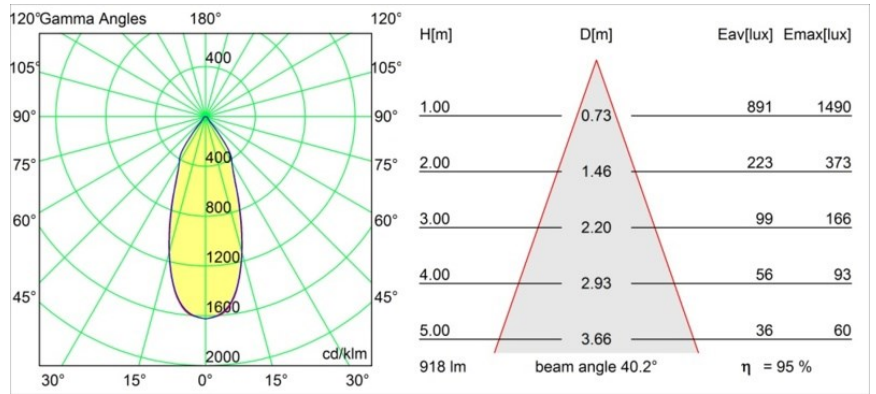

Lichtverteilung und Lichtverteilungskurve