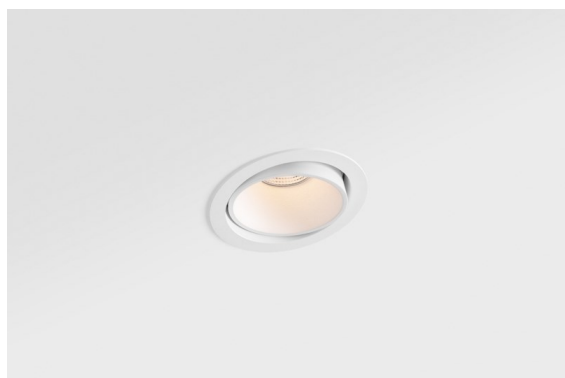

*Smart Lotis Recessed Adjustable 115 1x LED 1800-3000K WD Flood DE White Structure*

### Spezifikationen

Material	12783209
Typ der Lichtquelle	LED
LED Typ	BRIDGELUX WARMDIM 12W
LED-Technologie	COB-LED
CRI	Min. 95
Farbtemperatur	1800-3000K (Warm Dim)
Lebensdauer	L80 B10 bei 50.000 Stunden
Leuchtmittel enthalten	Ja
Anzahl Lichtquellen	1
Binning (SDCM)	3
Lichtrichtung	Abwärts
Optik	Reflektor
Gemessene Abstrahlwinkel (°)	40,2
Eingangsspannung	Konstantstrom-Treiber erforderlich
Schutzklasse	III
Schutzart	20
Glühdrahtprüfung (°C)	960
Innen/Außen	Innen
Anwendung	Decke, Wand
Montage	Einbau
Ausschnittgröße (mm)	ø108
Einbautiefe (mm)	100,0
Verstellbarkeit	H 355° V 30°
Abstand zum beleuchteten Objekt (m)	0,1
Primärfarbe & Primäres Finish	Weiß, Strukturiert
Bruttogewicht (g)	431,0
Antriebsstrom (mA)	350
Min. forward voltage (Vf)	30,6
Max. forward voltage (Vf)	37,0
Connected load (W)	12,0
Lichtstrom pro Lampe (lm)	881
Effizienz (lm/W)	73
UGR	19
Bemerkung	• 3500K auf Anfrage

Die 3 ursprünglichen Designs, Smart Kup, Lotis und Cake, stehen nach wie vor die Herzen der Innendesigner. Und dies gilt für die gesamte Smart-Produktfamilie. Die Zugänglichkeit und extreme Vielseitigkeit der Smart sind unschlagbare Argumente für jedes Design. Mischen und kombinieren Sie Akzentbeleuchtung, aufwärts und abwärts gerichtetes Licht, fest oder verstellbar, ein Mosaik von Designs, Formen, Größen, Farben und Montageoptionen – und schaffen Sie eine spielerische Installation.