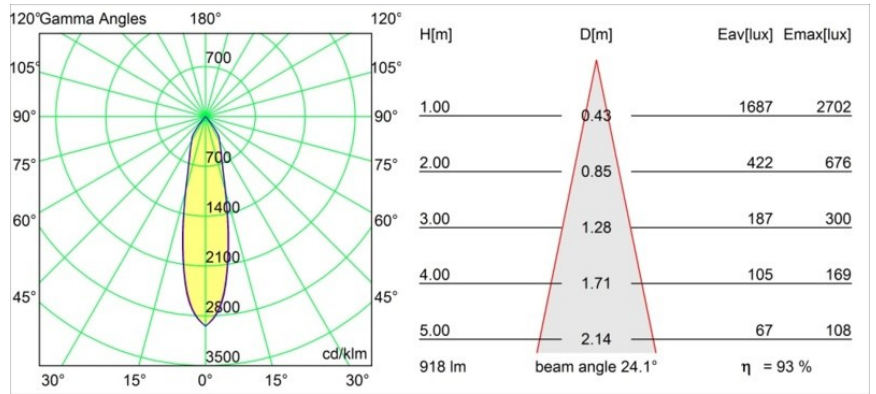

Light distribution & beam diagram