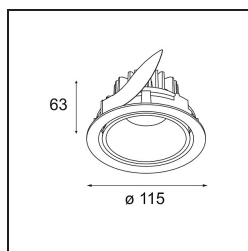

### Specifications

Materiale	12783146
Tipo di Sorgente	LED
Tipologia LED	BRIDGELUX WARMDIM 12W
Tecnologie LED	COB
CRI	Min. 95
Temperatura di colore della luce	1800-3000K (Warm Dim)
Vita utile	L80B10 @50.000 ore
Lampadina inclusa	Sì
Numero di fonte luminosa	1
Binning (SDCM)	3
Direzione della luce	Diretta
Ottiche	Riflettore
Fascio misurato (°)	24,1
Volt in ingresso	Necessario driver a corrente costante
Classificazione elettrica	III
Grado IP	20
Test filo a caldo (°C)	960
Interno/Esterno	Interno
Applicazione	Soffitto, Parete
Montaggio	Incassato
Foro d'incasso (mm)	ø108
Profondità di montaggio (mm)	100,0
Orientabilità	H 355° V 30°
Distanza dall'oggetto illuminato (m)	0,1
Colore primario & Finitura primaria	Oro, Opaca
Peso lordo (g)	431,0
Corrente di azionamento (mA)	350
Min. forward voltage (Vf)	30,6
Max. forward voltage (Vf)	37,0
Connected load (W)	12,0
Flusso luminoso per lampade (lm)	855
Efficienza (lm/W)	71
Livello abbagliamento	16