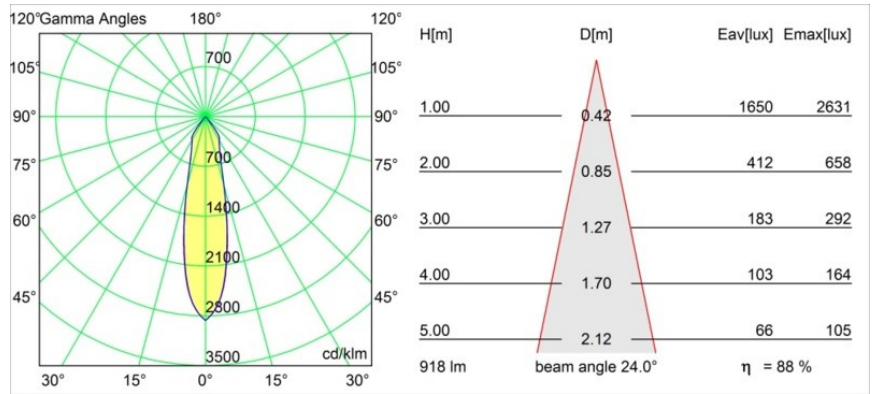

Lichtspreiding & Stralingsdiagram