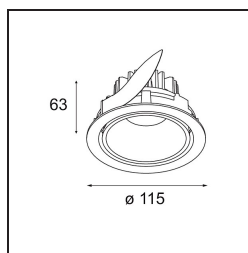

Date
Customer
Project
Type

Smart Lotis Recessed Adjustable 115 1x LED 1800-3000K WD Medium DE Black Structure

Specifications

Materiale	12783132
Tipo di Sorgente	LED
Tipologia LED	BRIDGELUX WARMDIM 12W
Tecnologie LED	COB
CRI	Min. 95
Temperatura di colore della luce	1800-3000K (Warm Dim)
Vita utile	L80B10 @50.000 ore
Lampadina inclusa	Sì
Numero di fonte luminosa	1
Binning (SDCM)	3
Direzione della luce	Diretta
Ottiche	Riflettore
Fascio misurato (°)	24,0
Volt in ingresso	Necessario driver a corrente costante
Classificazione elettrica	III
Grado IP	20
Test filo a caldo (°C)	960
Interno/Esterno	Interno
Applicazione	Soffitto, Parete
Montaggio	Incassato
Foro d'incasso (mm)	108
Profondità di montaggio (mm)	100,0
Orientabilità	H 355° V 30°
Distanza dall'oggetto illuminato (m)	0,1
Colore primario & Finitura primaria	Nero, Strutturata
Peso lordo (g)	431,0
Corrente di azionamento (mA)	350
Min. forward voltage (Vf)	30,6
Max. forward voltage (Vf)	37,0
Connected load (W)	12,0
Flusso luminoso per lampade (lm)	813
Efficienza (lm/W)	67
Livello abbagliamento	16