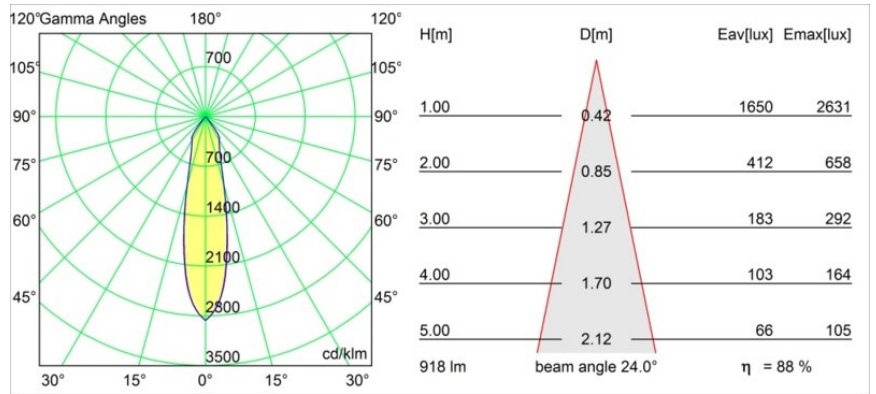

Light distribution & beam diagram