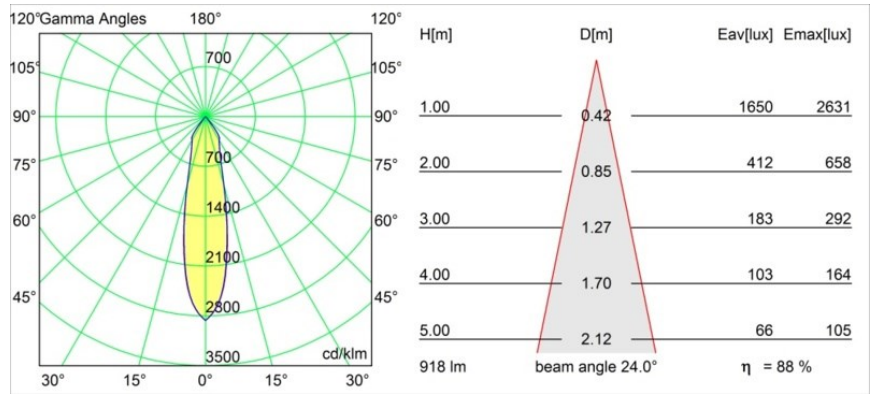

Distribution de Lumière & Schéma de Faisceau