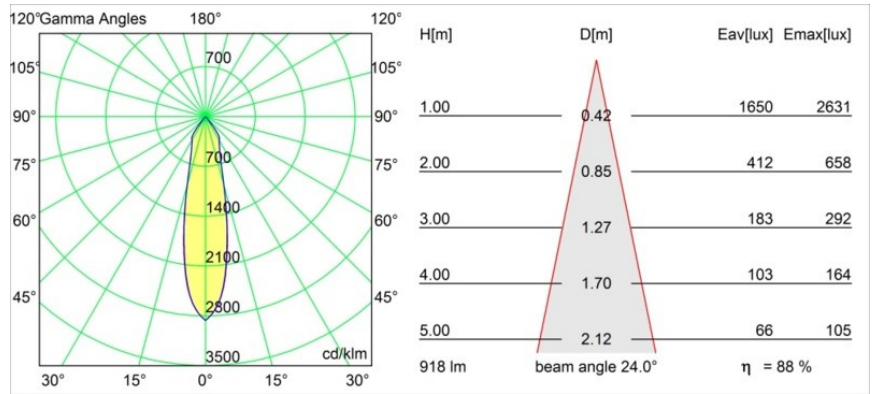

Lichtverteilung und Lichtverteilungskurve