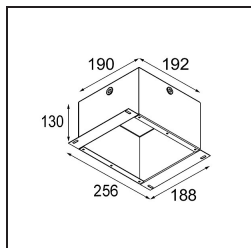

Montagezubehör

1. **10889830** Installation Housing 192x190x130