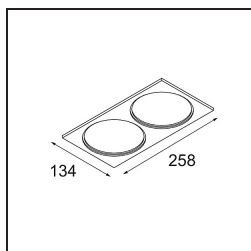

Spezifikationen

TM30 & CRI Diagramm

Lichtverteilung und Lichtverteilungskurve

Diagramm

Dekorative Zubehör

- 12810009** Mask Smart 115 1x White Structure
12810032 Mask Smart 115 1x Black Structure
12810046 Mask Smart 115 1x Gold Matt