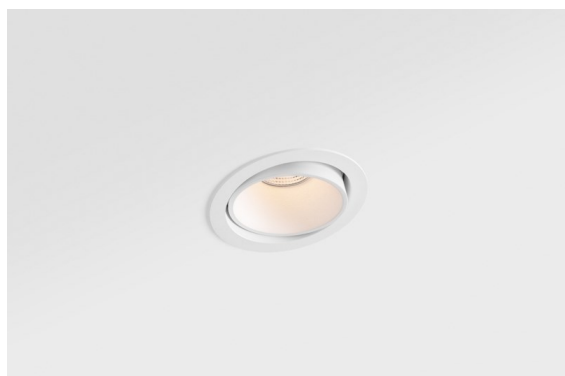

Datum
Kunde
Projekt
Art

*Smart Lotis Recessed Adjustable 115 1x LED 1800-3000K WD Medium DE White Structure*

### Spezifikationen

Material	12783109
Typ der Lichtquelle	LED
LED Typ	BRIDGELUX WARMDIM 12W
LED-Technologie	COB-LED
CRI	Min. 95
Farbtemperatur	1800-3000K (Warm Dim)
Lebensdauer	L80 B10 bei 50.000 Stunden
Leuchtmittel enthalten	Ja
Anzahl Lichtquellen	1
Binning (SDCM)	3
Lichtrichtung	Abwärts
Optik	Reflektor
Gemessene Abstrahlwinkel (°)	24,3
Eingangsspannung	Konstantstrom-Treiber erforderlich
Schutzklasse	III
Schutzart	20
Glühdrahtprüfung (°C)	960
Innen/Außen	Innen
Anwendung	Decke, Wand
Montage	Einbau
Ausschnittgröße (mm)	ø108
Einbautiefe (mm)	100,0
Verstellbarkeit	H 355° V 30°
Abstand zum beleuchteten Objekt (m)	0,1
Primärfarbe & Primäres Finish	Weiß, Strukturiert
Bruttogewicht (g)	431,0
Antriebsstrom (mA)	350
Min. forward voltage (Vf)	30,6
Max. forward voltage (Vf)	37,0
Connected load (W)	12,0
Lichtstrom pro Lampe (lm)	903
Effizienz (lm/W)	75
UGR	19
Bemerkung	• 3500K auf Anfrage

Die 3 ursprünglichen Designs, Smart Kup, Lotis und Cake, stehen nach wie vor die Herzen der Innendesigner. Und dies gilt für die gesamte Smart-Produktfamilie. Die Zugänglichkeit und extreme Vielseitigkeit der Smart sind unschlagbare Argumente für jedes Design. Mischen und kombinieren Sie Akzentbeleuchtung, aufwärts und abwärts gerichtetes Licht, fest oder verstellbar, ein Mosaik von Designs, Formen, Größen, Farben und Montageoptionen – und schaffen Sie eine spielerische Installation.