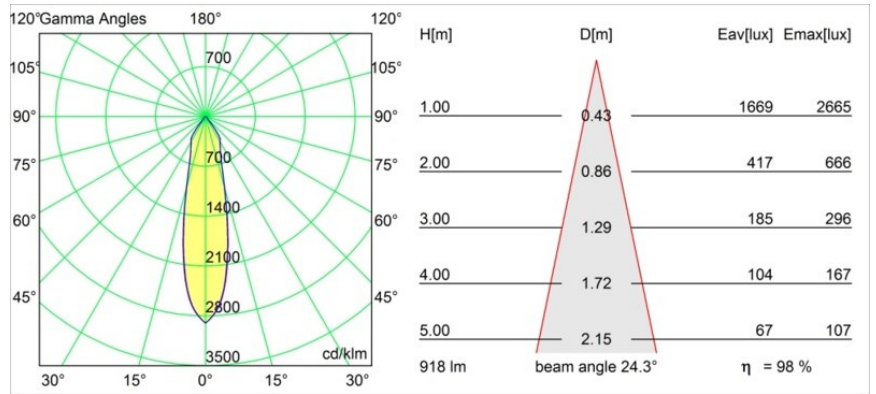

### Spezifikationen

Material	12783109
Typ der Lichtquelle	LED
LED Typ	BRIDGELUX WARMDIM 12W
LED-Technologie	COB-LED
CRI	Min. 95
Farbtemperatur	1800-3000K (Warm Dim)
Lebensdauer	L80 B10 bei 50.000 Stunden
Leuchtmittel enthalten	Ja
Anzahl Lichtquellen	1
Binning (SDCM)	3
Lichtrichtung	Abwärts
Optik	Reflektor
Gemessene Abstrahlwinkel (°)	24,3
Eingangsspannung	Konstantstrom-Treiber erforderlich
Schutzklasse	III
Schutzart	20
Glühdrahtprüfung (°C)	960
Innen/Außen	Innen
Anwendung	Decke, Wand
Montage	Einbau
Ausschnittgröße (mm)	ø108
Einbautiefe (mm)	100,0
Verstellbarkeit	H 355° V 30°
Abstand zum beleuchteten Objekt (m)	0,1
Primärfarbe & Primäres Finish	Weiß, Strukturiert
Bruttogewicht (g)	431,0
Antriebsstrom (mA)	350
Min. forward voltage (Vf)	30,6
Max. forward voltage (Vf)	37,0
Connected load (W)	12,0
Lichtstrom pro Lampe (lm)	903
Effizienz (lm/W)	75
UGR	19
Bemerkung	• 3500K auf Anfrage

Spezifikationen

**TM30 & CRI Diagramm**

**Lichtverteilung und Lichtverteilungskurve**

Diagramm