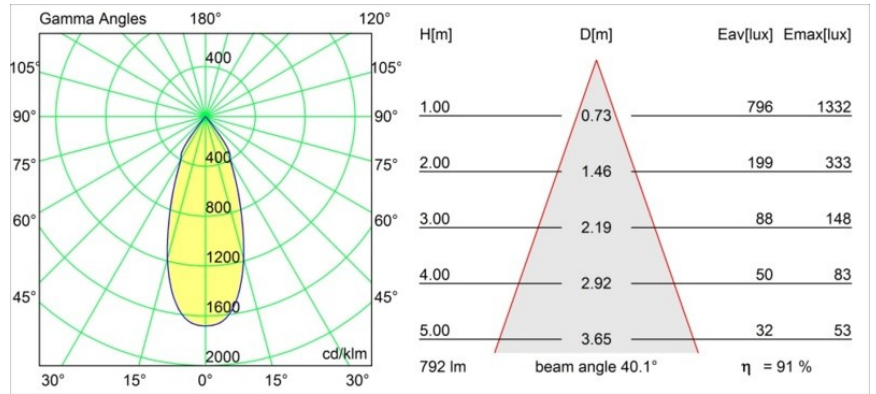

Lichtspreiding & Stralingsdiagram