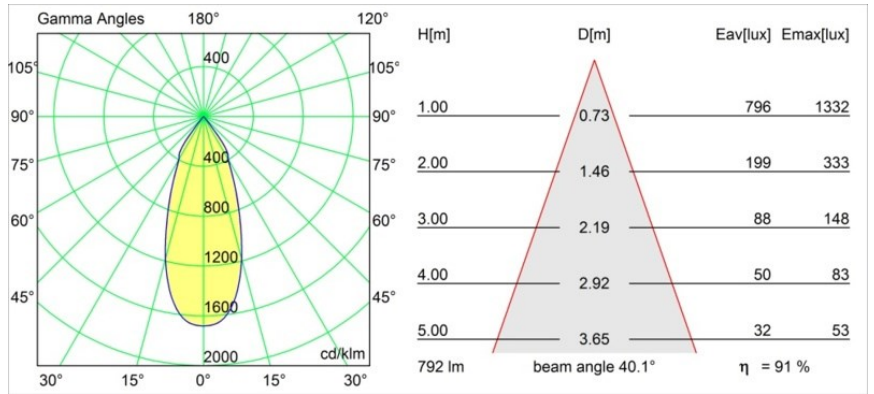

Distribution de Lumière & Schéma de Faisceau