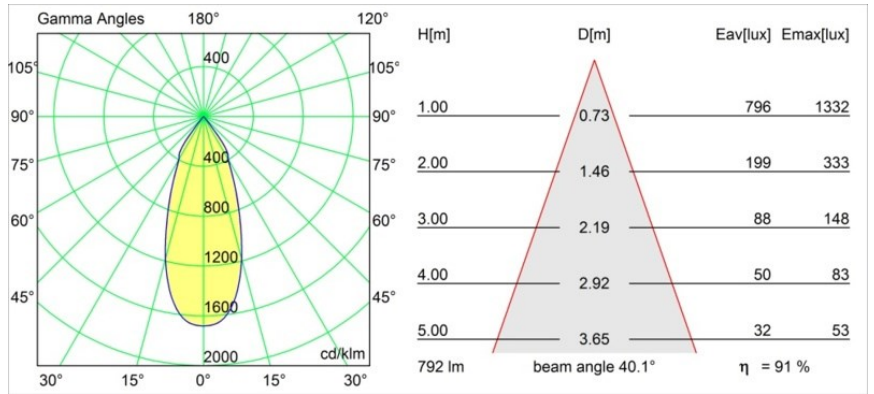

Light distribution & beam diagram