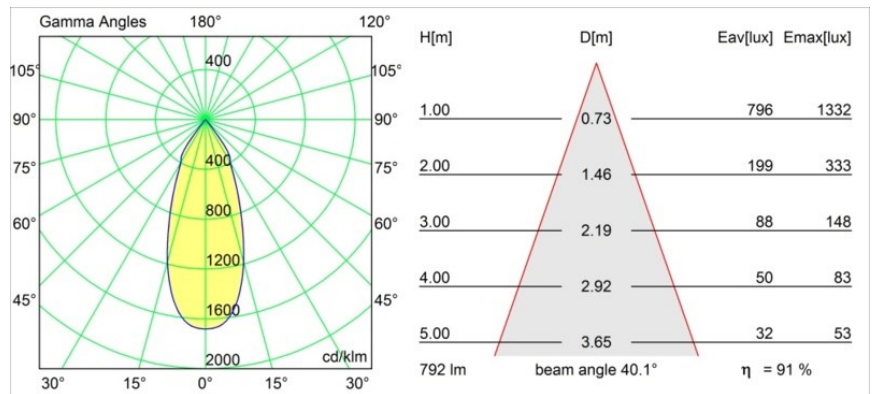

Lichtverteilung und Lichtverteilungskurve