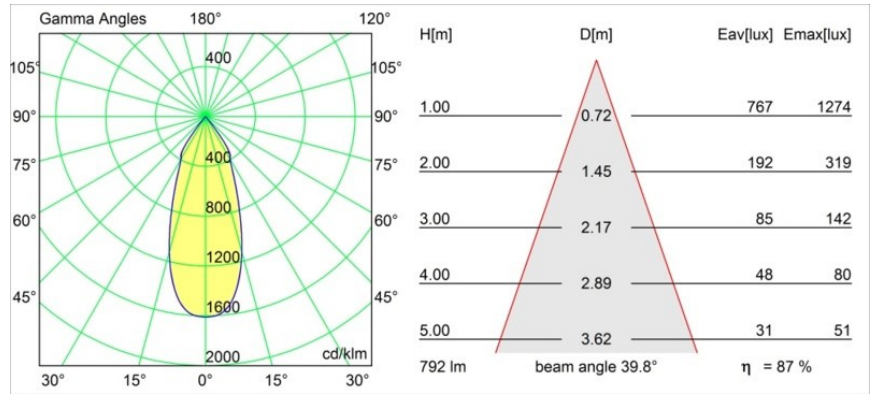

### Specifications

Material	12781832
Tipo de fuente de luz	LED
Tipo de LED	BRIDGELUX V8G6
Tecnología LED	COB LED
CRI	Min. 90
Temperatura del color	4000K
Vida Útil	L80B20 @50.000 horas
Lámpara Incluida	Sí
Número de fuentes de luz	1
Código de flujo CIE	100 100 100 100 88
Binning (SDCM)	3
Dirección de la luz	Directo
Óptica	Reflector
Ángulo de Apertura medido (°)	39,8
Voltaje de entrada	Driver de corriente constante requerido
Clasificación eléctrica	III
Clasificación del IP	20
Clasificación de hilo incandescente (°C)	960
Interio/Exterior	Interior
Aplicación	Techo, Pared
Montaje	Empotrado
Tamaño de corte (mm)	108
Profundidad de montaje (mm)	100,0
Ajustabilidad	H 35° V 30°
Distancia al objeto iluminado (m)	0,1
Color principal & Acabado principal	Negro, Estructura
Peso bruto (g)	431,0
Corriente de accionamiento (mA)	350      500      700
Min. forward voltage (Vf)	16,5      17,1      17,7
Max. forward voltage (Vf)	19,2      19,8      20,8
Connected load (W)	6,2      9,2      13,4
Flujo luminoso por lámpara (lm)	552      694      892
Eficacia (lm/W)	89      75      67

---

Índice de deslumbramiento	15	15	16
Remark	• 3500K bajo pedido		

---

**TM30 & CRI diagram**

**Light distribution & beam diagram**

Diagrams

**Accesorios Decorativo**

- 12810009** Mask Smart 115 1x White Structure
- 12810032** Mask Smart 115 1x Black Structure
- 12810046** Mask Smart 115 1x Gold Matt