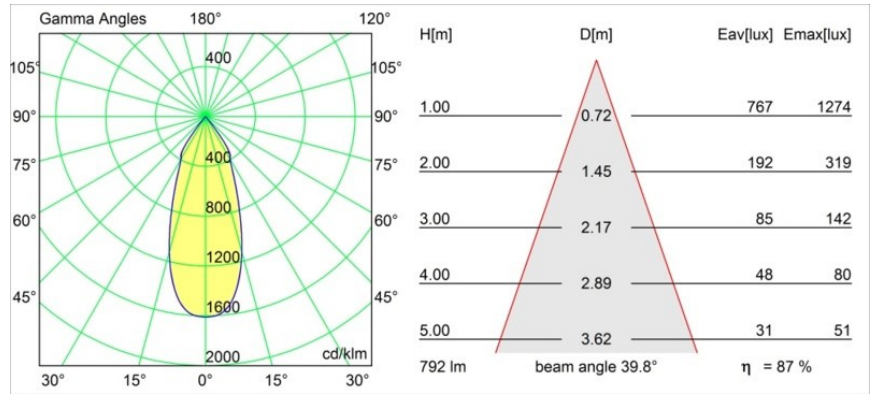

### Spezifikationen

Material	12781832
Typ der Lichtquelle	LED
LED Typ	BRIDGELUX V8G6
LED-Technologie	COB-LED
CRI	Min. 90
Farbtemperatur	4000K
Lebensdauer	L80 B20 bei 50.000 Stunden
Leuchtmittel enthalten	Ja
Anzahl Lichtquellen	1
CIE-Fluxcode	100 100 100 100 88
Binning (SDCM)	3
Lichtrichtung	Abwärts
Optik	Reflektor
Gemessene Abstrahlwinkel (°)	39,8
Eingangsspannung	Konstantstrom-Treiber erforderlich
Schutzklasse	III
Schutzart	20
Glühdrahtprüfung (°C)	960
Innen/Außen	Innen
Anwendung	Decke, Wand
Montage	Einbau
Ausschnittgröße (mm)	Ø108
Einbautiefe (mm)	100,0
Verstellbarkeit	H 355° V 30°
Abstand zum beleuchteten Objekt (m)	0,1
Primärfarbe & Primäres Finish	Schwarz, Strukturiert
Bruttogewicht (g)	431,0
Antriebsstrom (mA)	350      500      700
Min. forward voltage (Vf)	16,5      17,1      17,7
Max. forward voltage (Vf)	19,2      19,8      20,8
Connected load (W)	6,2      9,2      13,4
Lichtstrom pro Lampe (lm)	552      694      892
Effizienz (lm/W)	89      75      67
UGR	15      15      16
Bemerkung	• 3500K auf Anfrage

Spezifikationen

**TM30 & CRI Diagramm**

**Lichtverteilung und Lichtverteilungskurve**

Diagramm