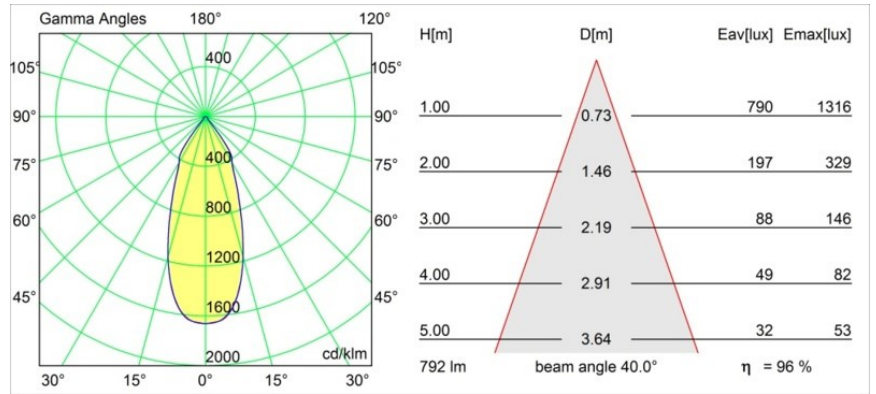

Lichtspreiding & Stralingsdiagram