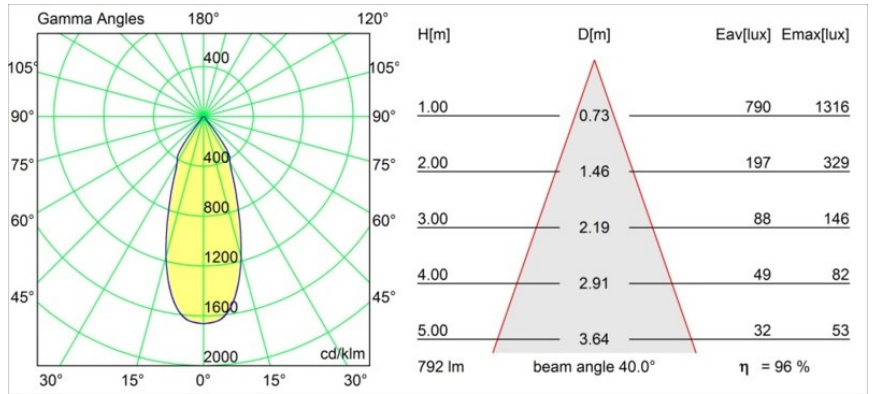

Distribution de Lumière & Schéma de Faisceau