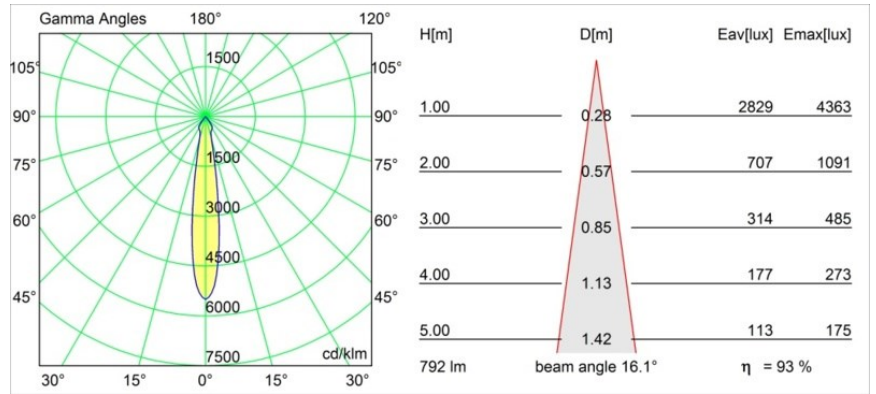

Light distribution & beam diagram