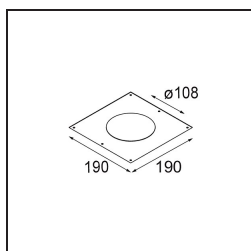

- **12290530** Plaster Kit 190X190 - 108 1x