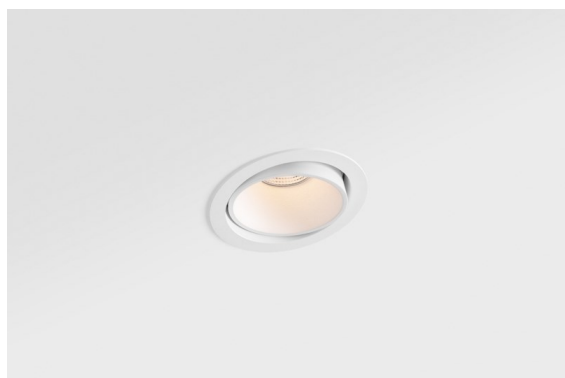

Datum
Klant
Project
Soort

Smart Lotis Recessed Adjustable 115 1x LED 4000K Spot DE White Structure

Specificaties

Materiaal	12781709
Type Lichtbron	LED
LED type	BRIDGELUX V8G6
LED technologie	Led-COB
CRI	Min. 90
Kleurtemperatuur	4000K
Levensduur	L80B20 bij 50.000 Uur
Lamp inbegrepen	Ja
Aantal Lichtbronnen	1
CIE-fluxcode	95 97 99 100 100
Binning (SDCM)	3
Lichtrichting	Omlaag
Optisch	Reflector
Gemeten gradenbundel (°)	16,7
Ingangsspanning	Aandrijving Gelijkstroom Vereist
Elektriciteitsklasse	III
IP-klasse	20
Gloeidraadtest (°C)	960
Binnen/Buiten	Binnen
Toepassing	Plafond, Wand
Montage	Inbouw
Inbouwopening (mm)	∅108
Montagediepte (mm)	100,0
Verstelbaarheid	H 355° V 30°
Afstand tot Verlicht Voorwerp (m)	0,1
Primaire Kleur & Primaire Afwerking	Wit, Structuur
Brutogewicht (g)	431,0
Stroom driver (mA)	350 500 700
Min. forward voltage (Vf)	16,5 17,1 17,7
Max. forward voltage (Vf)	19,2 19,8 20,8
Connected load (W)	6,2 9,2 13,4
Lumenoutput per lampunit (lm)	625 786 1010
Efficiëntie (lm/W)	101 85 75
UGR	17 18 19
Opmerking	• 3500K op verzoek

De 3 originele ontwerpen, Smart Kup, Lotis en Cake, stelen nog steeds de harten van interieurontwerpers. Dat geldt trouwens voor de hele Smart familie. De toegankelijkheid en extreme veelzijdigheid van Smart passen bij nagenoeg elke opstelling. Combineer accentverlichting, op- en neerwaarts, vast of verstelbaar, een mozaïek van vormen, formaten, kleuren en montageopties, en creëer een speelse opstelling.