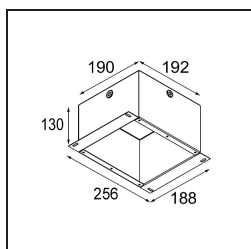

Installatie Accessoires

- **10889830** Installation Housing 192x190x130