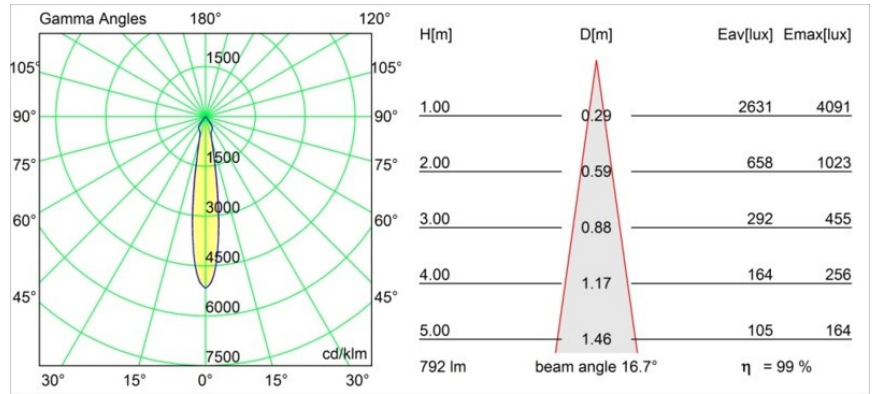

Datum
Kunde
Projekt
Art

*Smart Lotis Recessed Adjustable 115 1x LED 4000K Spot DE White Structure*

**Spezifikationen**

Material	12781709
Typ der Lichtquelle	LED
LED Typ	BRIDGELUX V8G6
LED-Technologie	COB-LED
CRI	Min. 90
Farbtemperatur	4000K
Lebensdauer	L80 B20 bei 50.000 Stunden
Leuchtmittel enthalten	Ja
Anzahl Lichtquellen	1
CIE-Fluxcode	95 97 99 100 100
Binning (SDCM)	3
Lichtrichtung	Abwärts
Optik	Reflektor
Gemessene Abstrahlwinkel (°)	16,7
Eingangsspannung	Konstantstrom-Treiber erforderlich
Schutzklasse	III
Schutzart	20
Glühdrahtprüfung (°C)	960
Innen/Außen	Innen
Anwendung	Decke, Wand
Montage	Einbau
Ausschnittgröße (mm)	ø108
Einbautiefe (mm)	100,0
Verstellbarkeit	H 355° V 30°
Abstand zum beleuchteten Objekt (m)	0,1
Primärfarbe & Primäres Finish	Weiß, Strukturiert
Bruttogewicht (g)	431,0
Antriebsstrom (mA)	350      500      700
Min. forward voltage (Vf)	16,5      17,1      17,7
Max. forward voltage (Vf)	19,2      19,8      20,8
Connected load (W)	6,2      9,2      13,4
Lichtstrom pro Lampe (lm)	625      786      1010
Effizienz (lm/W)	101      85      75
UGR	17      18      19
Bemerkung	• 3500K auf Anfrage

Spezifikationen

**TM30 & CRI Diagramm**

**Lichtverteilung und Lichtverteilungskurve**

Diagramm