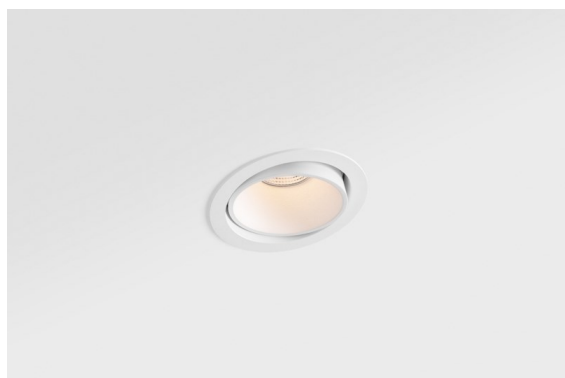

Datum
Kunde
Projekt
Art

*Smart Lotis Recessed Adjustable 115 1x LED 4000K Spot DE White Structure*

**Spezifikationen**

Material	12781709
Typ der Lichtquelle	LED
LED Typ	BRIDGELUX V8G6
LED-Technologie	COB-LED
CRI	Min. 90
Farbtemperatur	4000K
Lebensdauer	L80 B20 bei 50.000 Stunden
Leuchtmittel enthalten	Ja
Anzahl Lichtquellen	1
CIE-Fluxcode	95 97 99 100 100
Binning (SDCM)	3
Lichtrichtung	Abwärts
Optik	Reflektor
Gemessene Abstrahlwinkel (°)	16,7
Eingangsspannung	Konstantstrom-Treiber erforderlich
Schutzklasse	III
Schutzart	20
Glühdrahtprüfung (°C)	960
Innen/Außen	Innen
Anwendung	Decke, Wand
Montage	Einbau
Ausschnittgröße (mm)	ø108
Einbautiefe (mm)	100,0
Verstellbarkeit	H 355° V 30°
Abstand zum beleuchteten Objekt (m)	0,1
Primärfarbe & Primäres Finish	Weiß, Strukturiert
Bruttogewicht (g)	431,0
Antriebsstrom (mA)	350      500      700
Min. forward voltage (Vf)	16,5      17,1      17,7
Max. forward voltage (Vf)	19,2      19,8      20,8
Connected load (W)	6,2      9,2      13,4
Lichtstrom pro Lampe (lm)	625      786      1010
Effizienz (lm/W)	101      85      75
UGR	17      18      19
Bemerkung	• 3500K auf Anfrage

Die 3 ursprünglichen Designs, Smart Kup, Lotis und Cake, stehen nach wie vor die Herzen der Innendesigner. Und dies gilt für die gesamte Smart-Produktfamilie. Die Zugänglichkeit und extreme Vielseitigkeit der Smart sind unschlagbare Argumente für jedes Design. Mischen und kombinieren Sie Akzentbeleuchtung, aufwärts und abwärts gerichtetes Licht, fest oder verstellbar, ein Mosaik von Designs, Formen, Größen, Farben und Montageoptionen – und schaffen Sie eine spielerische Installation.