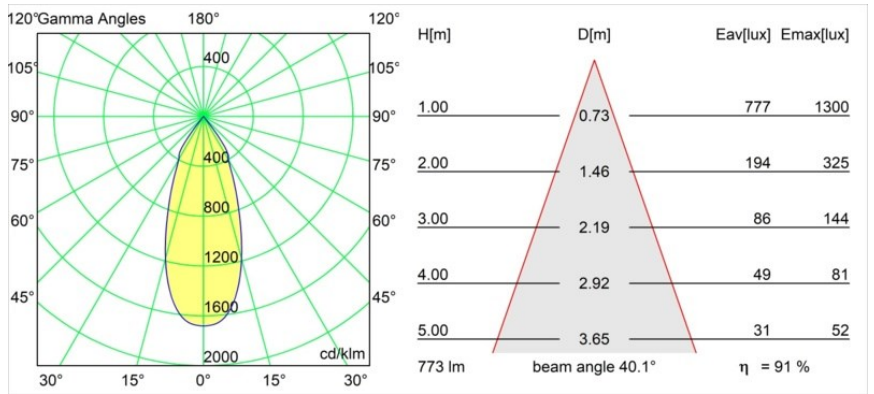

Light distribution & beam diagram