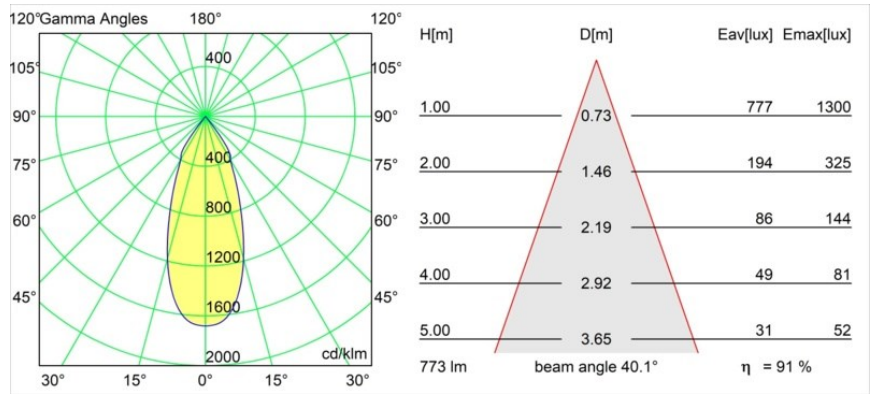

Light distribution & beam diagram