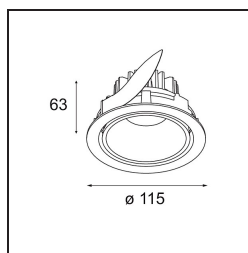

Datum
Klant
Project
Soort

Smart Lotis Recessed Adjustable 115 1x LED 3000K Flood DE Black Structure

Specificaties

Materiaal	12781632
Type Lichtbron	LED
LED type	BRIDGELUX V8G8
LED technologie	Led-COB
CRI	Min. 90
Kleurtemperatuur	3000K
Levensduur	L80B10 bij 50.000 Uur
Lamp inbegrepen	Ja
Aantal Lichtbronnen	1
CIE-fluxcode	100 100 100 100 88
Binning (SDCM)	2
Lichtrichting	Omlaag
Optisch	Reflector
Gemeten gradenbundel (°)	39,8
Ingangsspanning	Aandrijving Gelijkstroom Vereist
Elektriciteitsklasse	III
IP-klasse	20
Gloeidraadtest (°C)	960
Binnen/Buiten	Binnen
Toepassing	Plafond, Wand
Montage	Inbouw
Inbouwopening (mm)	108
Montagediepte (mm)	100,0
Verstelbaarheid	H 355° V 30°
Afstand tot Verlicht Voorwerp (m)	0,1
Primaire Kleur & Primaire Afwerking	Zwart, Structuur
Brutogewicht (g)	431,0
Stroom driver (mA)	350 500 700
Min. forward voltage (Vf)	13,2 13,7 14,2
Max. forward voltage (Vf)	15,0 15,4 16,0
Connected load (W)	5,0 7,2 10,6
Lumenoutput per lampunit (lm)	504 677 871
Efficiëntie (lm/W)	101 94 82
UGR	15 16 17
Opmerking	• 3500K op verzoek