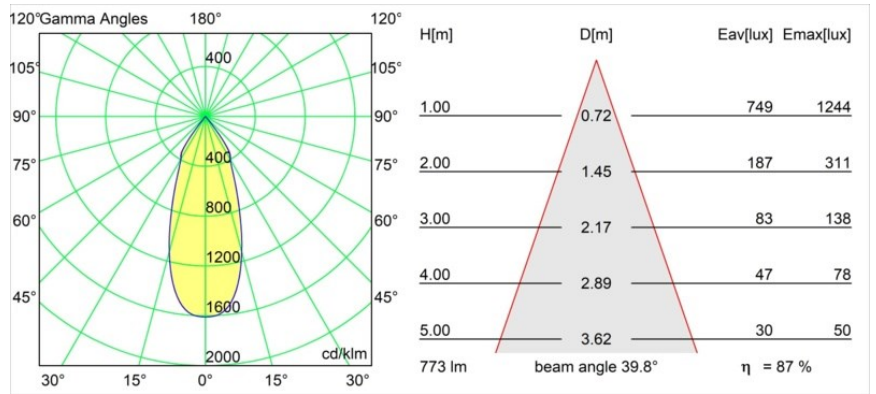

Lichtspreiding & Stralingsdiagram