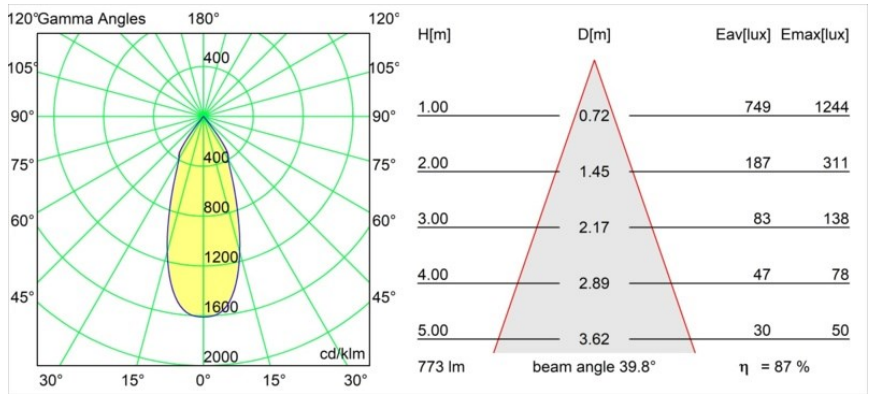

**Specifications**

Material	12781632
Tipo de fuente de luz	LED
Tipo de LED	BRIDGELUX V8G8
Tecnología LED	COB LED
CRI	Min. 90
Temperatura del color	3000K
Vida Útil	L80B10 @50.000 horas
Lámpara Incluida	Sí
Número de fuentes de luz	1
Código de flujo CIE	100 100 100 100 88
Binning (SDCM)	2
Dirección de la luz	Directo
Óptica	Reflector
Ángulo de Apertura medido (°)	39,8
Voltaje de entrada	Driver de corriente constante requerido
Clasificación eléctrica	III
Clasificación del IP	20
Clasificación de hilo incandescente (°C)	960
Interio/Exterior	Interior
Aplicación	Techo, Pared
Montaje	Empotrado
Tamaño de corte (mm)	108
Profundidad de montaje (mm)	100,0
Ajustabilidad	H 35° V 30°
Distancia al objeto iluminado (m)	0,1
Color principal & Acabado principal	Negro, Estructura
Peso bruto (g)	431,0
Corriente de accionamiento (mA)	350      500      700
Min. forward voltage (Vf)	13,2      13,7      14,2
Max. forward voltage (Vf)	15,0      15,4      16,0
Connected load (W)	5,0      7,2      10,6
Flujo luminoso por lámpara (lm)	504      677      871
Eficacia (lm/W)	101      94      82

---

Índice de deslumbramiento	15	16	17
Remark	• 3500K bajo pedido		

---

**TM30 & CRI diagram**

**Light distribution & beam diagram**

Diagrams

**Accesorios Decorativo**

- 12810009** Mask Smart 115 1x White Structure
- 12810032** Mask Smart 115 1x Black Structure
- 12810046** Mask Smart 115 1x Gold Matt