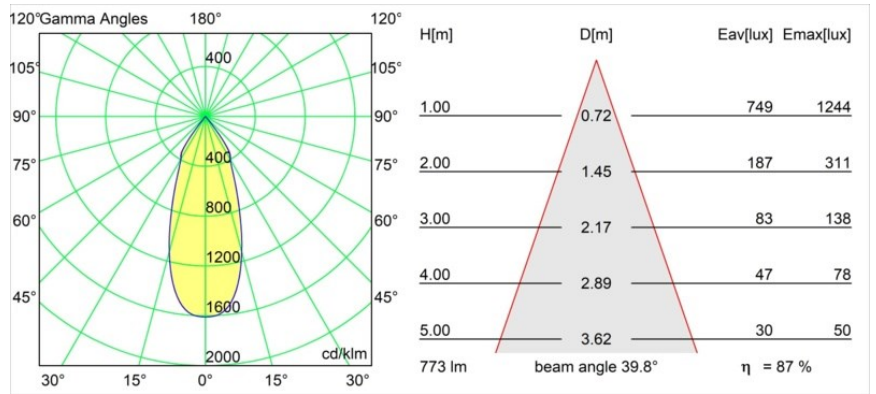

Lichtverteilung und Lichtverteilungskurve